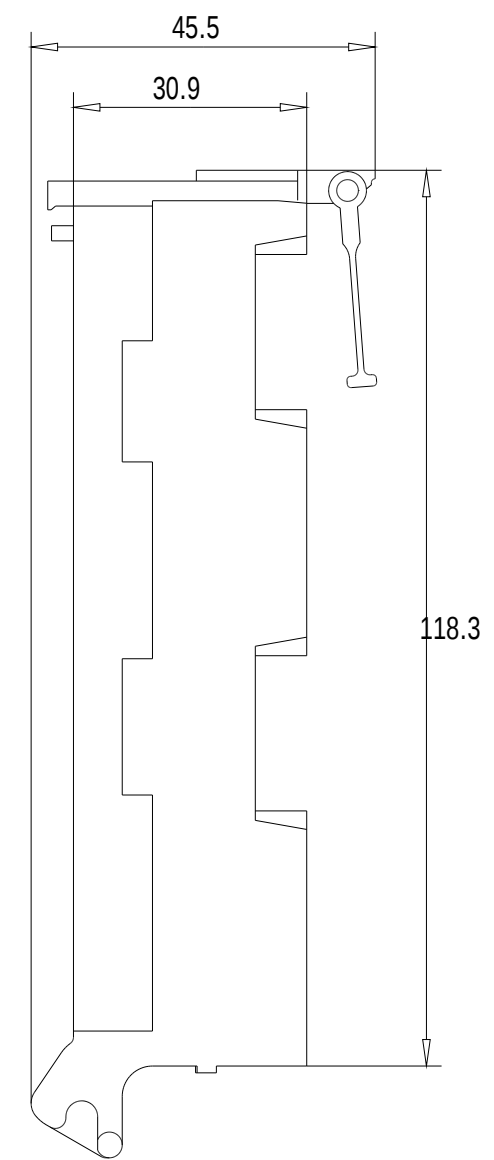

Vorne / Front

Links / Left

Hinten / Back

Oben / Top

Alle Bemessungswerte sind in Millimeter (mm) angegeben.  
All dimensions are in millimeters (mm).

SIEMENS

6ES79215AH200AA0\_001

Format / Size: DIN A2

Maßstab / Scale: 1:1