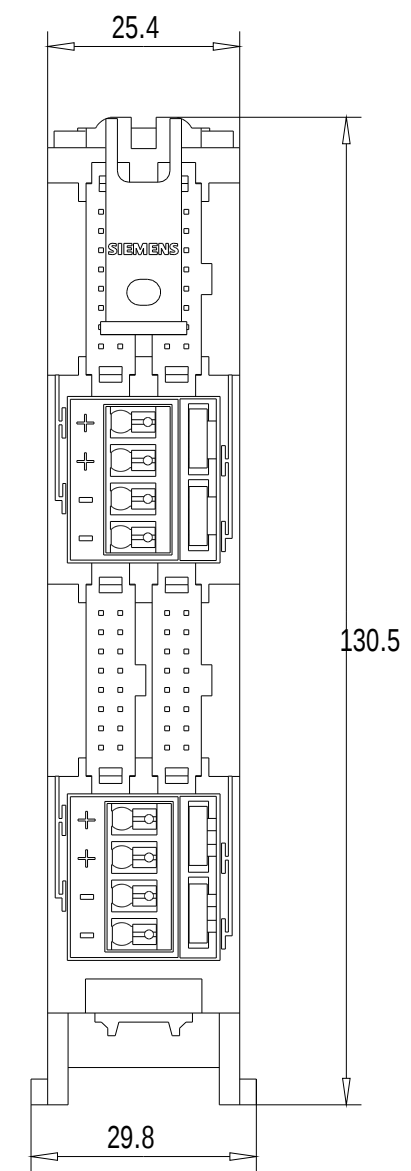

Vorne / Front

Links / Left

Hinten / Back

Oben / Top

Alle Bemessungswerte sind in Millimeter (mm) angegeben.  
All dimensions are in millimeters (mm).

SIEMENS

6ES79215AH200AA0\_001

Format / Size: DIN A2

Maßstab / Scale: 1:1