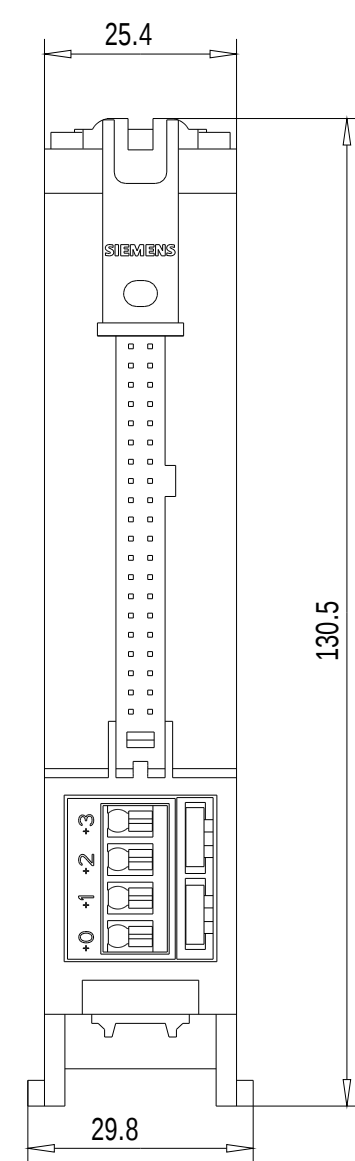

Vorne / Front

Links / Left

Hinten / Back

Oben / Top

Alle Bemessungswerte sind in Millimeter (mm) angegeben.  
All dimensions are in millimeters (mm).

SIEMENS

6ES79215CH200AA0\_001

Format / Size: DIN A2

Maßstab / Scale: 1:1