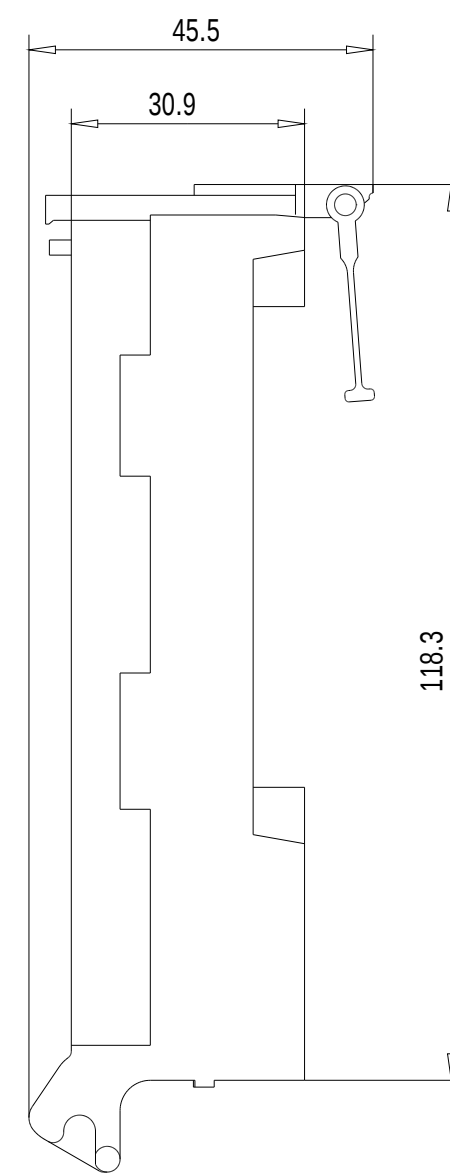

Vorne / Front

Links / Left

Hinten / Back

Oben / Top

Alle Bemessungswerte sind in Millimeter (mm) angegeben.  
All dimensions are in millimeters (mm).

SIEMENS

6ES79215CH200AA0\_001

Format / Size: DIN A2

Maßstab / Scale: 1:1