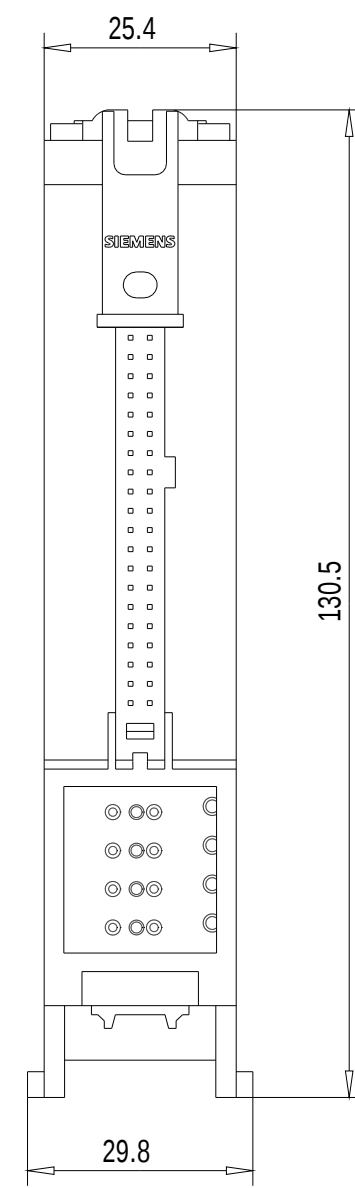

Vorne / Front

Links / Left

Hinten / Back

Oben / Top

Alle Bemessungswerte sind in Millimeter (mm) angegeben.
All dimensions are in millimeters (mm).

SIEMENS	6ES79215CK200AA0_001	
	Format / Size: DIN A2	Maßstab / Scale: 1:1