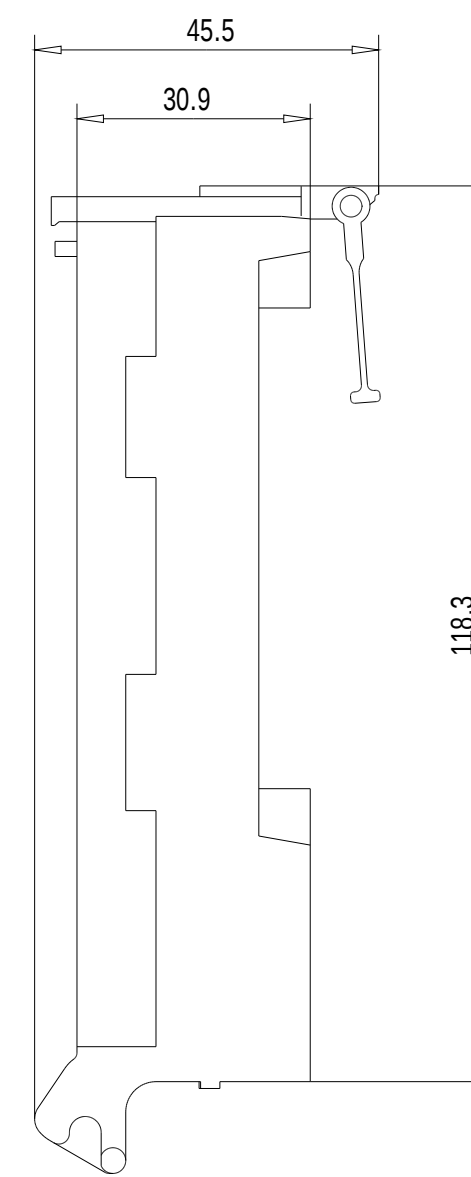

Vorne / Front

Links / Left

Hinten / Back

Oben / Top

Alle Bemessungswerte sind in Millimeter (mm) angegeben.
All dimensions are in millimeters (mm).

SIEMENS	6ES79215CK200AA0_001	
	Format / Size: DIN A2	Maßstab / Scale: 1:1