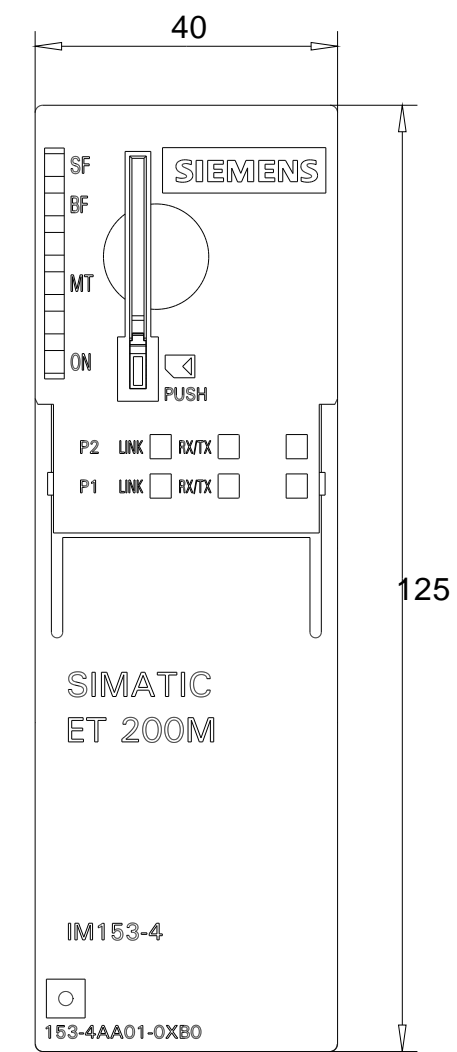

Vorne offen / Front open

Vorne / Front

Links / Left

Oben / Top

Alle Bemessungswerte sind in Millimeter (mm) angegeben.  
All dimensions are in millimeters (mm).

SIEMENS

6ES71534AA010XB0\_001

Format / Size: DIN A2

Maßstab / Scale: 1:1