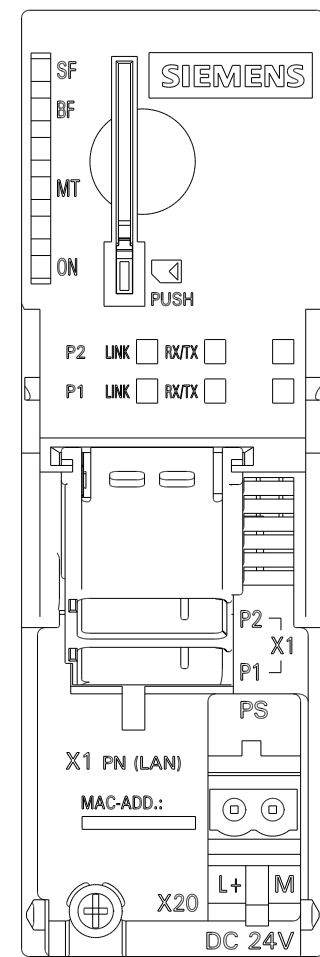

Vorne offen / Front open

Vorne / Front

Links / Left

Oben / Top

Alle Bemessungswerte sind in Millimeter (mm) angegeben.  
All dimensions are in millimeters (mm).

SIEMENS

6ES71534AA010XB0\_001

Format / Size: DIN A2

Maßstab / Scale: 1:1