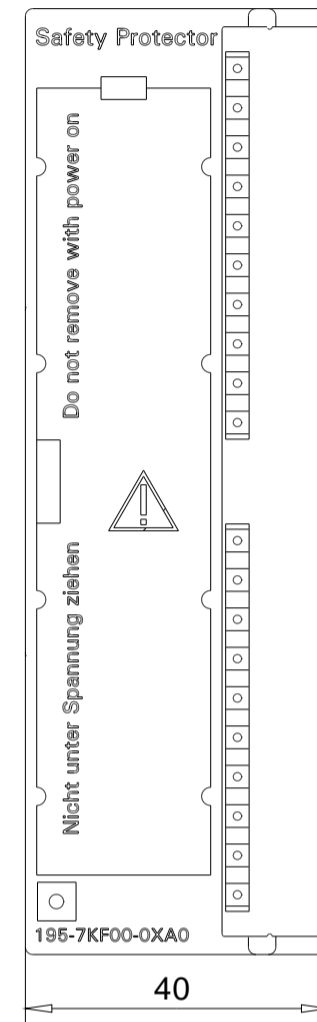

Vorne offen / Front open

Vorne / Front

Links / Left

Oben / Top

Alle Bemessungswerte sind in Millimeter (mm) angegeben.  
All dimensions are in millimeters (mm).

SIEMENS

6ES71957KF000XA0\_001

Format / Size: DIN A3

Massstab / Scale: 1:1