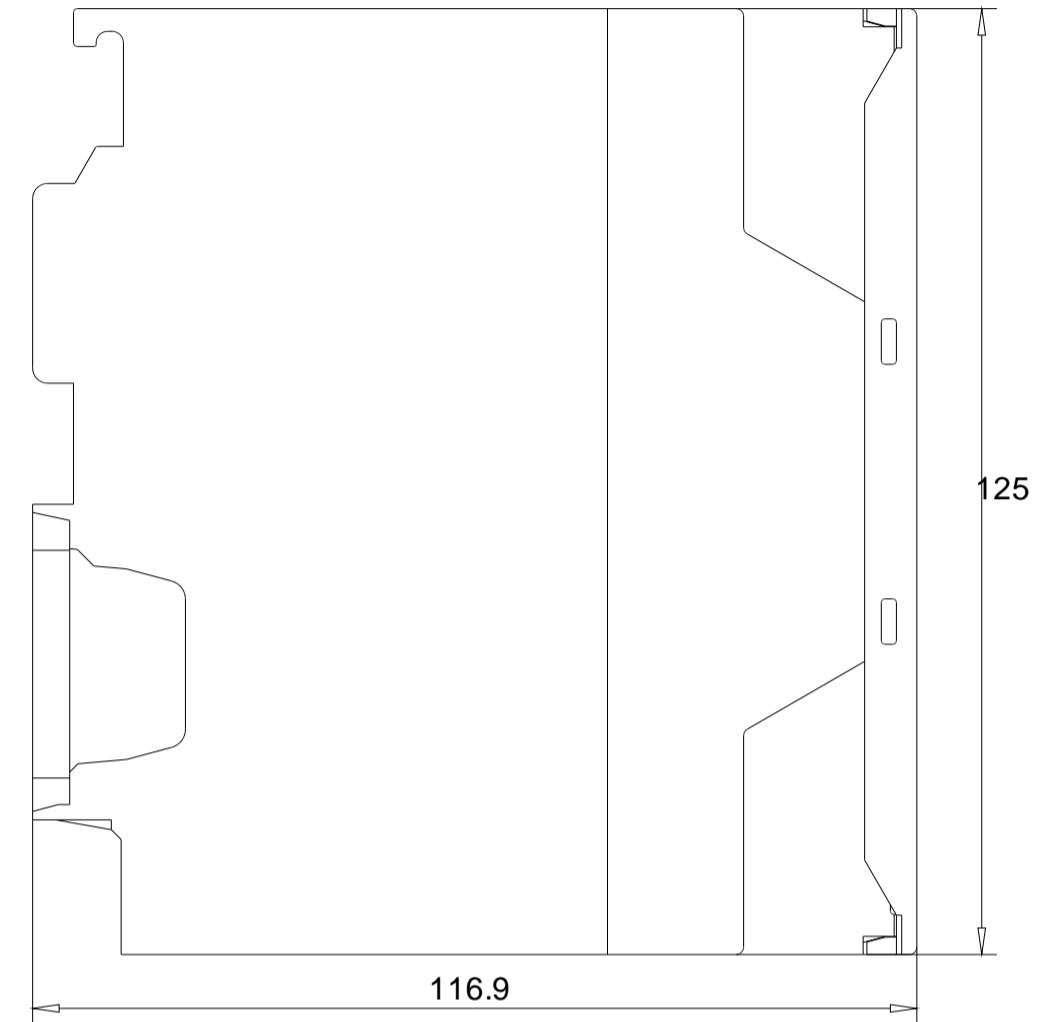

Vorne offen / Front open

Vorne / Front

Links / Left

Oben / Top

Alle Bemessungswerte sind in Millimeter (mm) angegeben.  
All dimensions are in millimeters (mm).

SIEMENS

6ES71957KF000XA0\_001

Format / Size: DIN A3

Massstab / Scale: 1:1