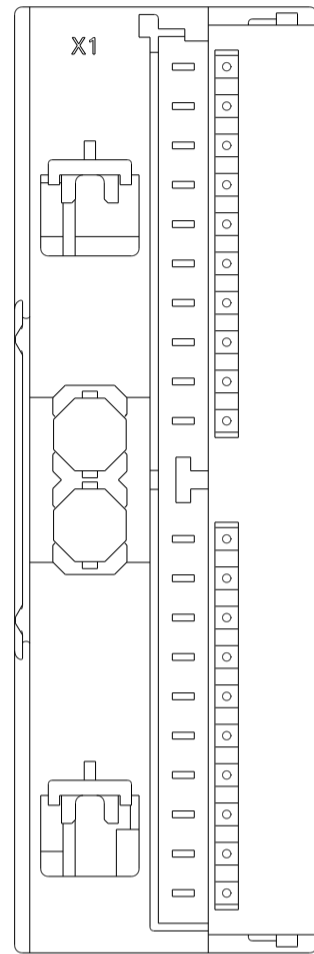

Vorne offen / Front open

Vorne / Front

Links / Left

Oben / Top

Alle Bemessungswerte sind in Millimeter (mm) angegeben.  
All dimensions are in millimeters (mm).

SIEMENS

6ES71957KF000XA0\_001

Format / Size: DIN A3

Massstab / Scale: 1:1