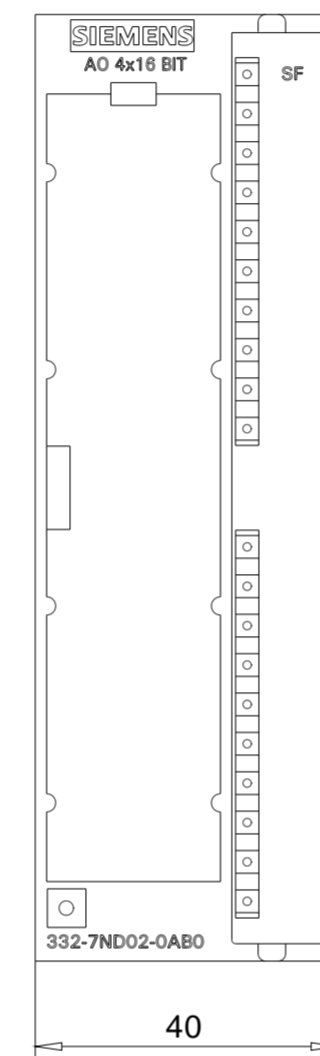

Vorne offen / Front open

Vorne / Front

Links / Left

Oben / Top

Alle Bemessungswerte sind in Millimeter (mm) angegeben.  
All dimensions are in millimeters (mm).

SIEMENS

6ES73327ND020AB0\_001

Format / Size: DIN A2

Maßstab / Scale: 1:1