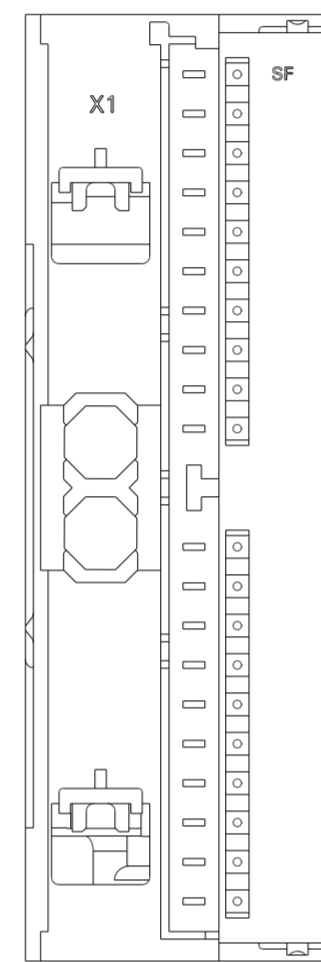

Vorne offen / Front open

Vorne / Front

Links / Left

Oben / Top

Alle Bemessungswerte sind in Millimeter (mm) angegeben.  
All dimensions are in millimeters (mm).

SIEMENS

6ES73327ND020AB0\_001

Format / Size: DIN A2

Maßstab / Scale: 1:1