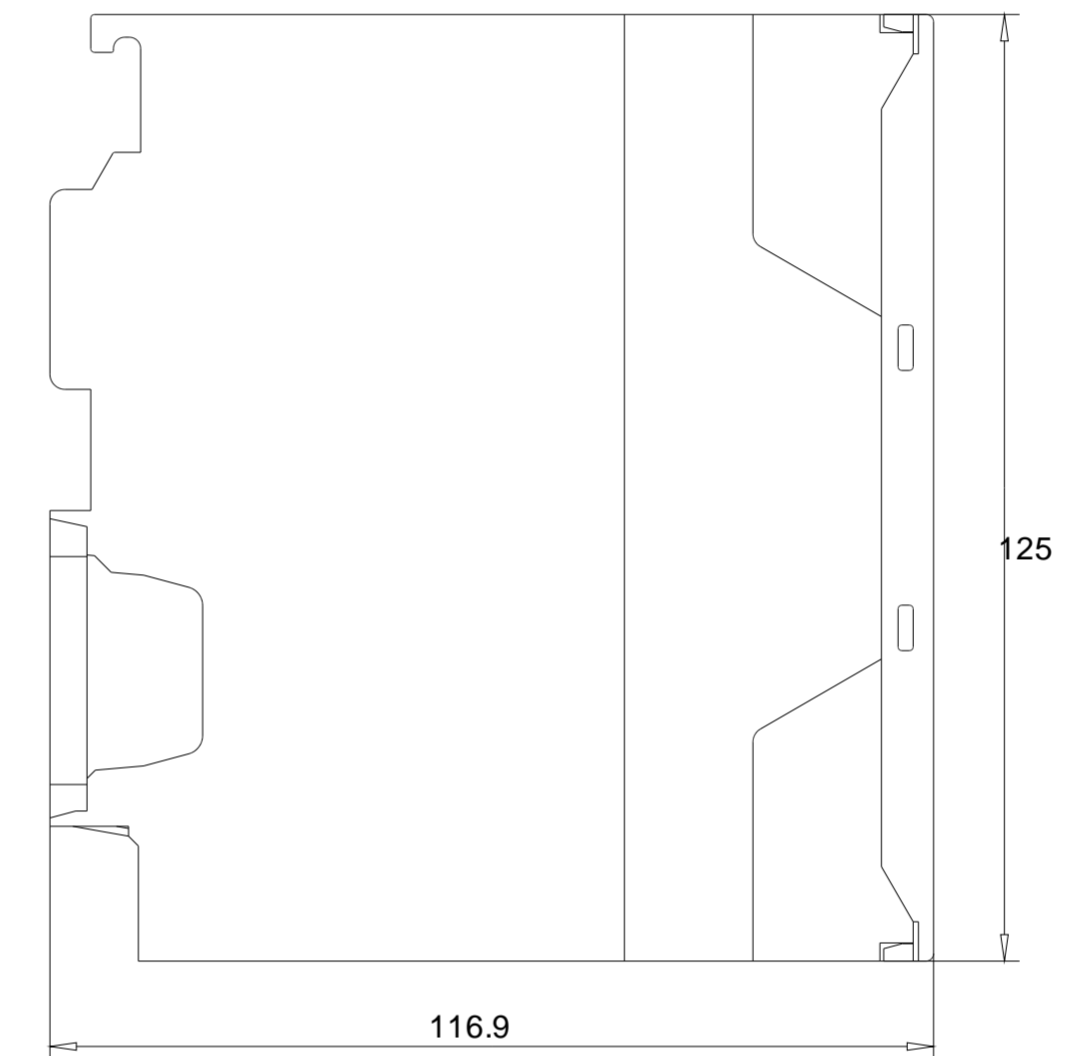

Vorne offen / Front open

Vorne / Front

Links / Left

Oben / Top

Alle Bemessungswerte sind in Millimeter (mm) angegeben.  
All dimensions are in millimeters (mm).

SIEMENS

6ES73327ND020AB0\_001

Format / Size: DIN A2

Maßstab / Scale: 1:1