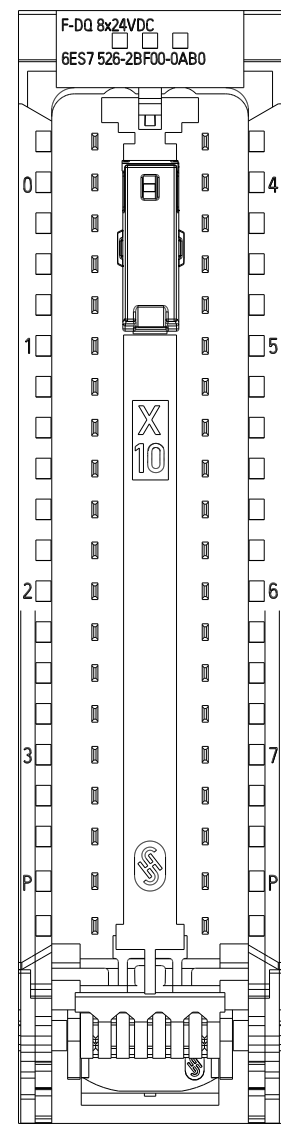

Vorne offen / Front open

Vorne / Front

Links / Left

Oben / Top

Alle Bemessungswerte sind in Millimeter (mm) angegeben.  
All dimensions are in millimeters (mm).

|                      |                       |                      |
|----------------------|-----------------------|----------------------|
| SIEMENS              | 6ES7526-2BF00-0AB0    |                      |
|                      | Format / Size: DIN A2 | Maßstab / Scale: 1:1 |
| ASE3882260/RS-AA/001 |                       |                      |