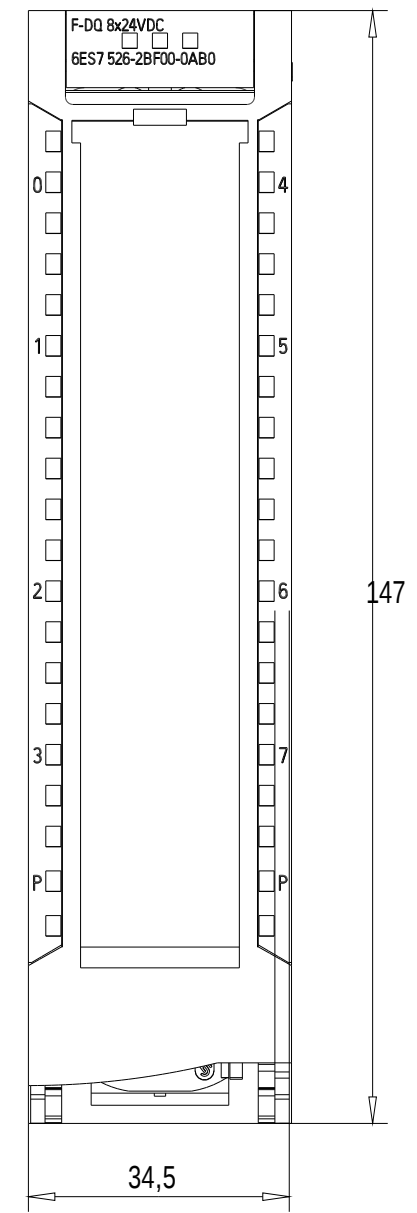

Vorne offen / Front open

Vorne / Front

Links / Left

Oben / Top

Alle Bemessungswerte sind in Millimeter (mm) angegeben.  
All dimensions are in millimeters (mm).

|                      |                       |                      |
|----------------------|-----------------------|----------------------|
| SIEMENS              | 6ES7526-2BF00-0AB0    |                      |
|                      | Format / Size: DIN A2 | Maßstab / Scale: 1:1 |
| ASE3882260/RS-AA/001 |                       |                      |