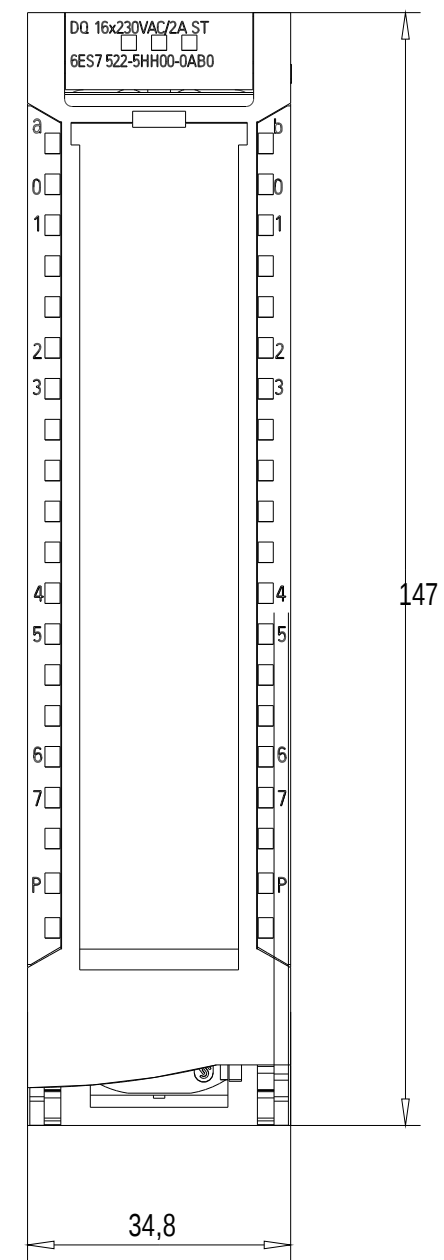

Vorne offen / Front open

Vorne / Front

Links / Left

Oben / Top

Alle Bemessungswerte sind in Millimeter (mm) angegeben.  
All dimensions are in millimeters (mm).

SIEMENS

6ES7522-5HH00-0AB0

Format / Size: DIN A2

Maßstab / Scale: 1:1