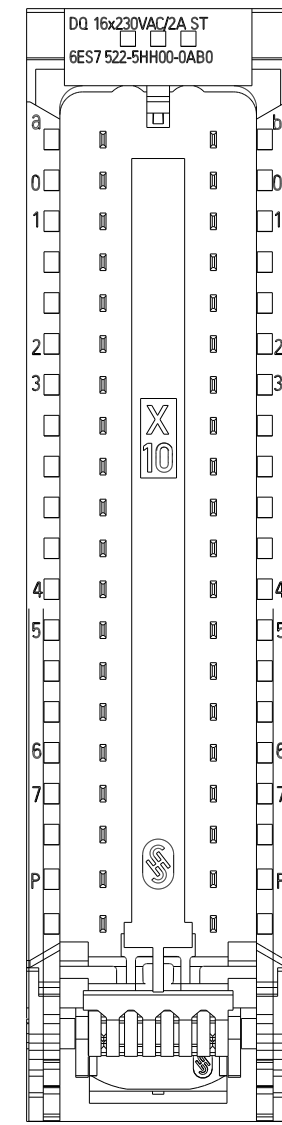

Vorne offen / Front open

Vorne / Front

Links / Left

Oben / Top

Alle Bemessungswerte sind in Millimeter (mm) angegeben.  
All dimensions are in millimeters (mm).

SIEMENS

6ES7522-5HH00-0AB0

Format / Size: DIN A2

Maßstab / Scale: 1:1