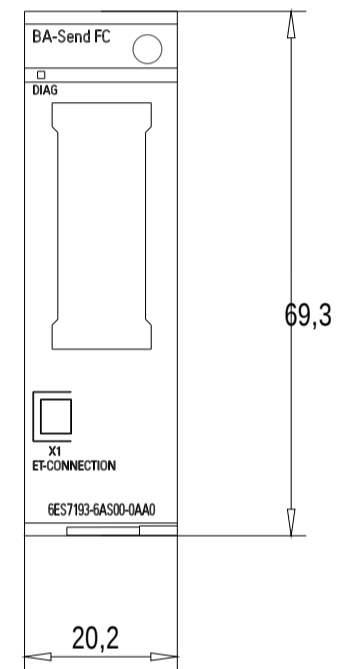

Vorne / Front

Links / Left

Oben / Top

Alle Bemessungswerte sind in Millimeter (mm) angegeben.
All dimensions are in millimeters (mm).

SIEMENS

6ES7193-6AS00-0AA0

Format / Size: DIN A3

Massstab / Scale: 1:1

A5E34927701A/RS-AA/001