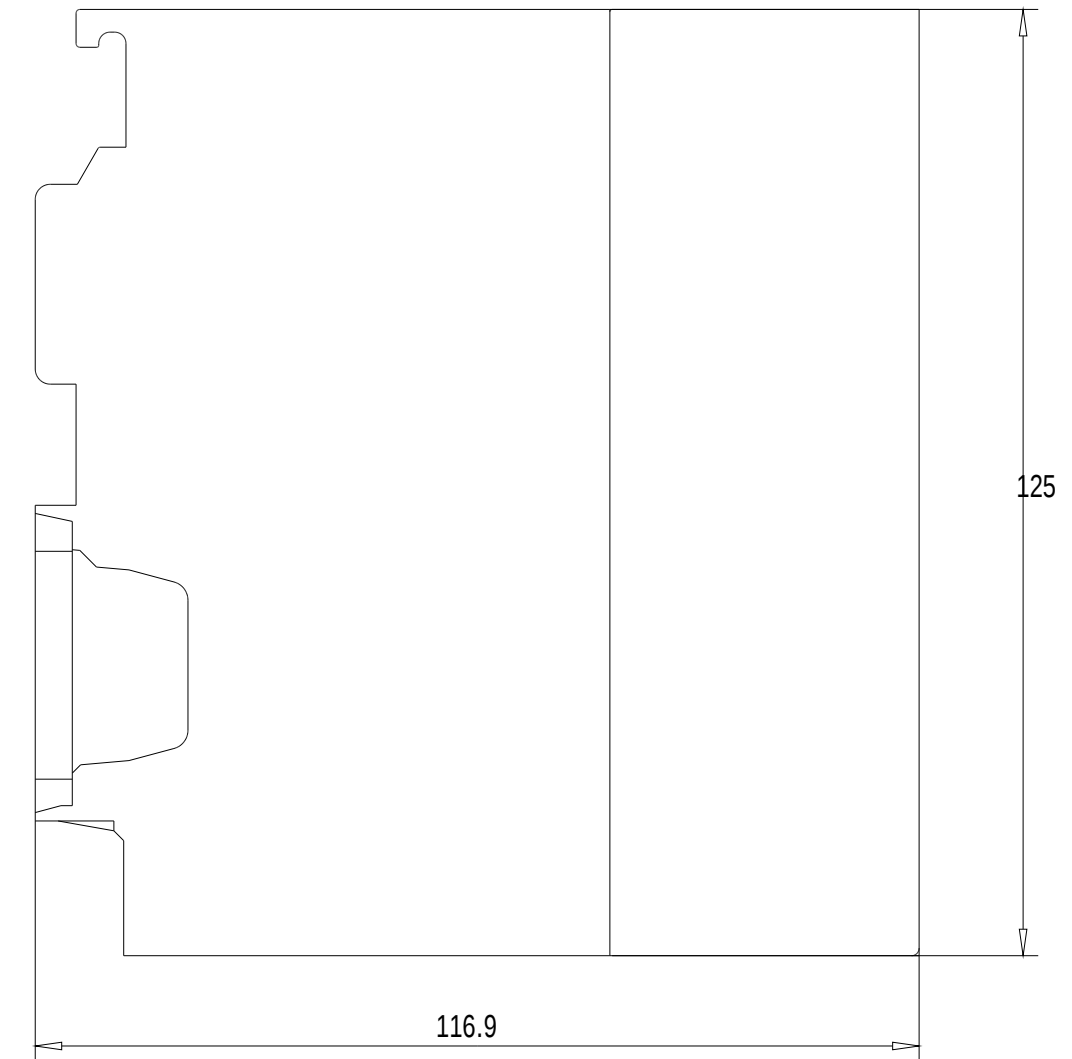

Vorne offen / Front open

Vorne / Front

Links / Left

Oben / Top

Alle Bemessungswerte sind in Millimeter (mm) angegeben.
All dimensions are in millimeters (mm).

SIEMENS

6ES73262BF410AB0_001

Format / Size: DIN A2

Masstab / Scale: 1:1