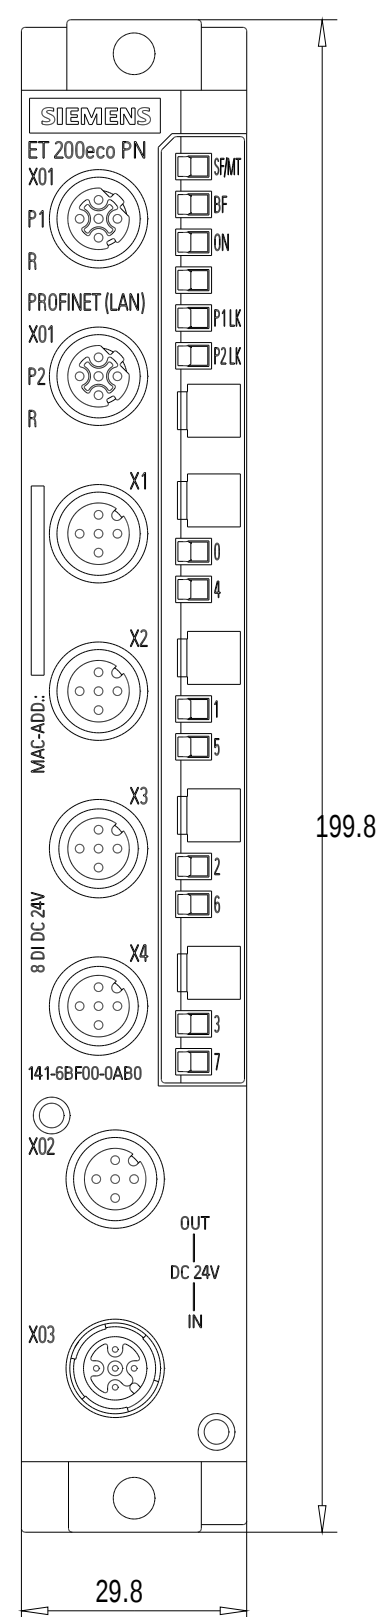

Rechts / Right

Vorne / Front

Links / Left

Oben / Top

Alle Bemessungswerte sind in Millimeter (mm) angegeben.
All dimensions are in millimeters (mm).

SIEMENS

6ES71416BF000AB0_001

Format / Size: DIN A2

Masstab / Scale: 1:1