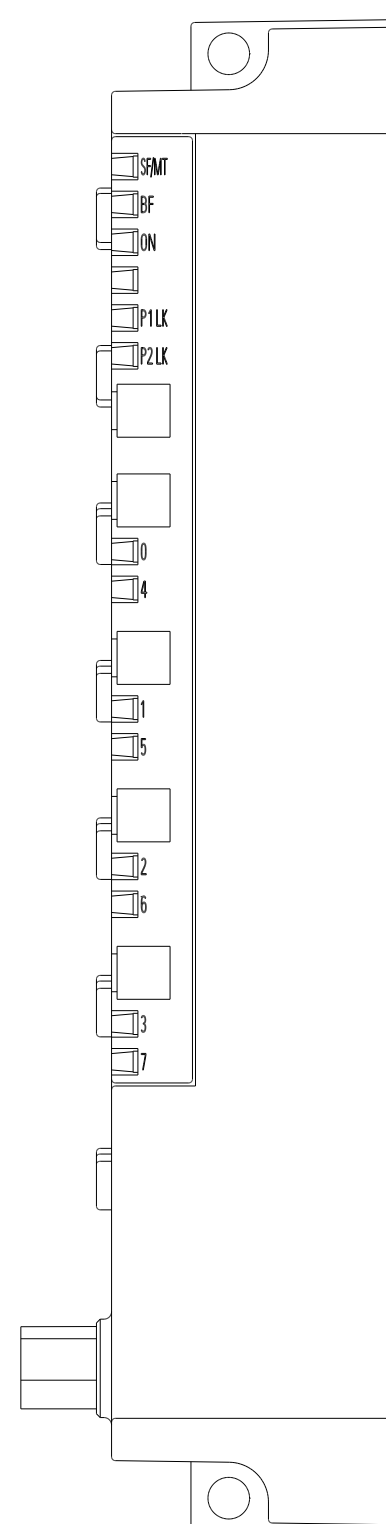

Rechts / Right

Vorne / Front

Links / Left

Oben / Top

Alle Bemessungswerte sind in Millimeter (mm) angegeben.
All dimensions are in millimeters (mm).

SIEMENS

6ES71416BF000AB0_001

Format / Size: DIN A2

Masstab / Scale: 1:1