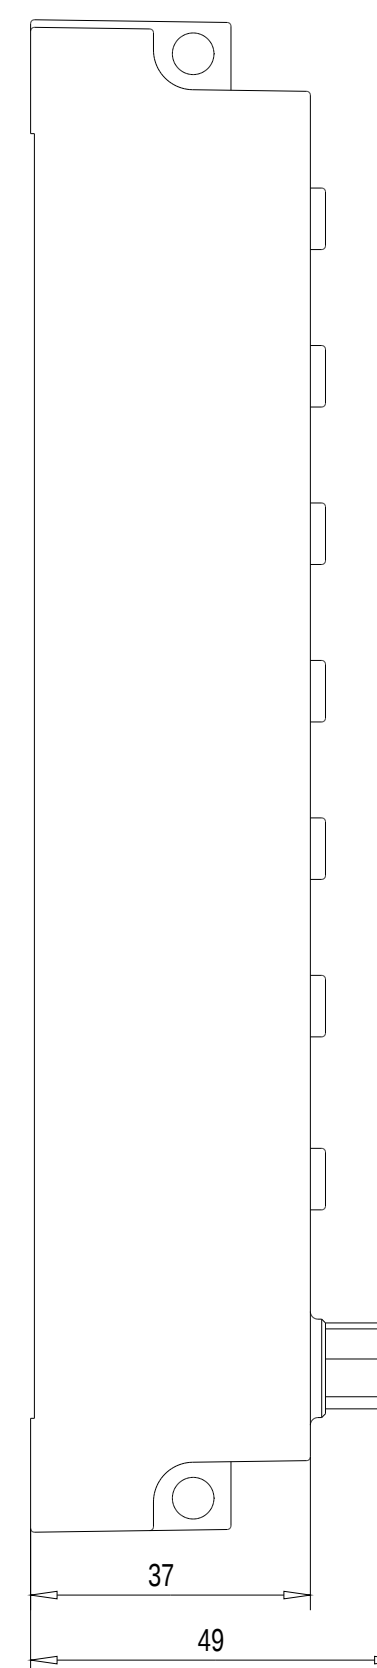

Rechts / Right

Vorne / Front

Links / Left

Oben / Top

Alle Bemessungswerte sind in Millimeter (mm) angegeben.
All dimensions are in millimeters (mm).

SIEMENS

6ES71416BF000AB0_001

Format / Size: DIN A2

Masstab / Scale: 1:1