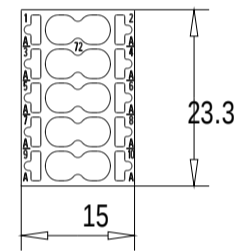

Vorne / Front

Links / Left

Oben / Top

Alle Bemessungswerte sind in Millimeter (mm) angegeben.  
All dimensions are in millimeters (mm).

SIEMENS

6ES71936CP722AA0\_001

Format / Size: DIN A3

Massstab / Scale: 1:1