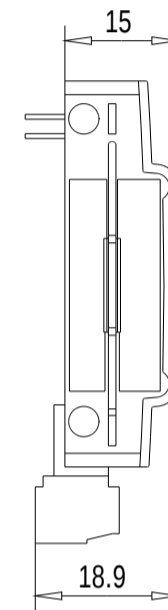

Vorne / Front

Links / Left

Oben / Top

Alle Bemessungswerte sind in Millimeter (mm) angegeben.
All dimensions are in millimeters (mm).

SIEMENS

6ES72315QA300XB0_001

Format / Size: DIN A3

Massstab / Scale: 1:1