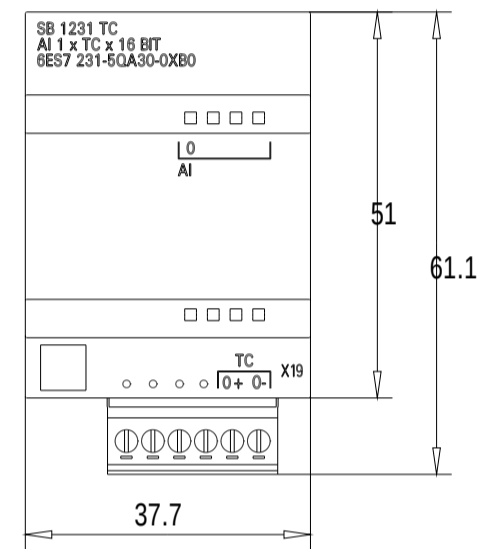

Vorne / Front

Links / Left

Oben / Top

Alle Bemessungswerte sind in Millimeter (mm) angegeben.
All dimensions are in millimeters (mm).

SIEMENS

6ES72315QA300XB0_001

Format / Size: DIN A3

Massstab / Scale: 1:1