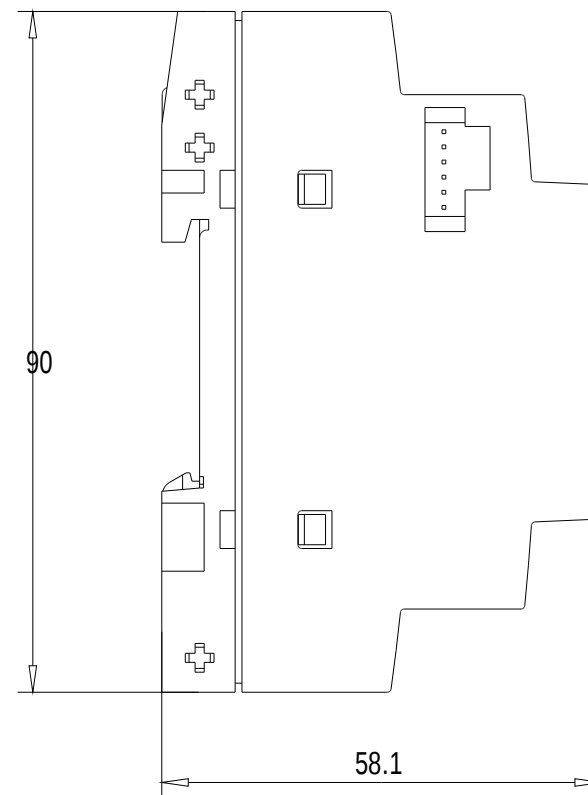

Vorne / Front

Links / Left

Oben / Top

Alle Bemessungswerte sind in Millimeter (mm) angegeben.
All dimensions are in millimeters (mm).

SIEMENS

6ED1055-1HB00-0BA2

Format / Size: DIN A3

Massstab / Scale: 1:1