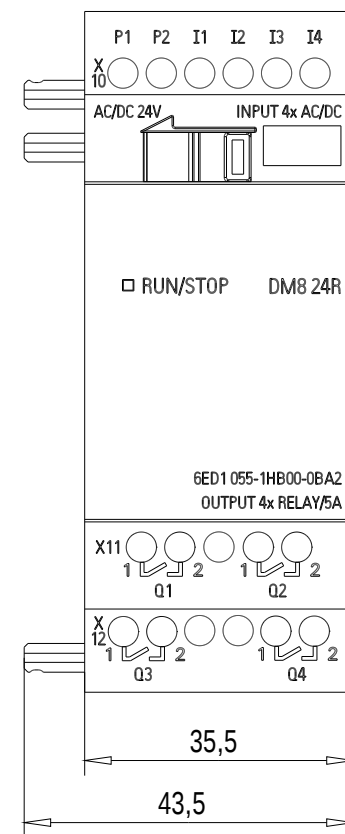

Vorne / Front

Links / Left

Oben / Top

Alle Bemessungswerte sind in Millimeter (mm) angegeben.
All dimensions are in millimeters (mm).

SIEMENS

6ED1055-1HB00-0BA2

Format / Size: DIN A3

Massstab / Scale: 1:1