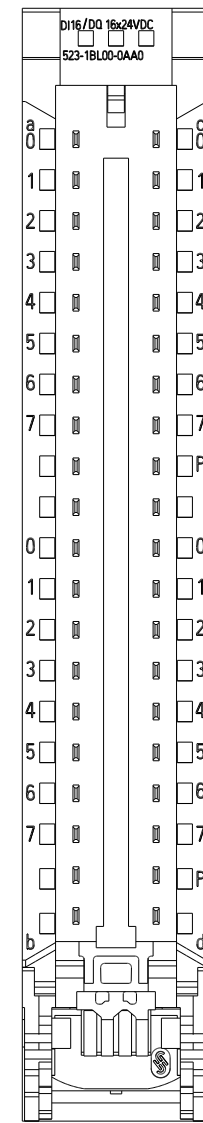

Vorne offen / Front open

Vorne / Front

Links / Left

Oben / Top

Alle Bemessungswerte sind in Millimeter (mm) angegeben.
 All dimensions are in millimeters (mm).

SIEMENS	6ES75231BL000AA0_001	
	Format / Size: DIN A2	Masstab / Scale: 1:1