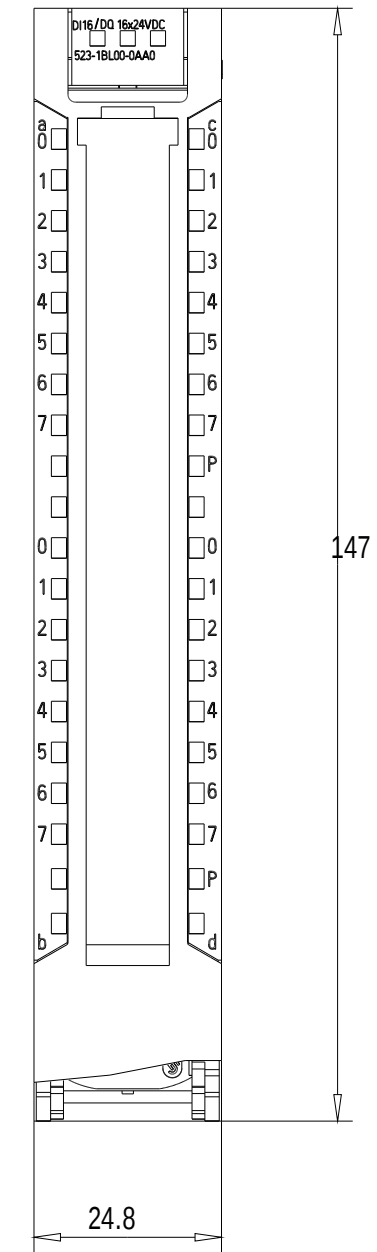

Vorne offen / Front open

Vorne / Front

Links / Left

Oben / Top

Alle Bemessungswerte sind in Millimeter (mm) angegeben.
 All dimensions are in millimeters (mm).

SIEMENS	6ES75231BL000AA0_001	
	Format / Size: DIN A2	Masstab / Scale: 1:1