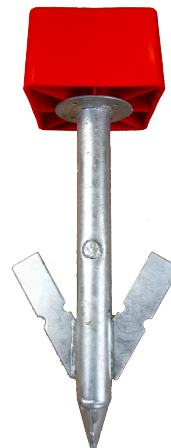

## AL-340 / SCG...

Borne bolo pyramidale ailettes

**Description :**

**Utilisation :**

- Permet de fixer les filets.
- Borne de balissage pour délimiter les zones d'ouvrages ou d'installation.

Référence du produit	Couleur	Composition FR	Dimensions [mm]	Poids [kg]
AL-340	■	Livré avec tête d'enfoncement et bouchon obturateur	Borne 115 x 115 x 75	1.2