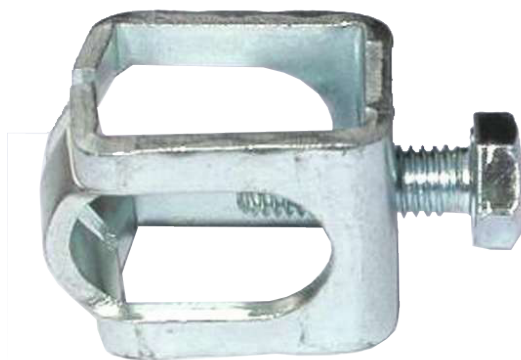

## C2.-95.

Cosse de raccordement pour piquet de terre

### Description :

### Utilisation :

- Permet d'effectuer les liaisons électriques et mécaniques entre le câble de terre et le piquet.

Référence du produit	Montage	Capacité	Hauteur [mm]	Largeur [mm]	Profondeur [mm]	Poids [kg]
D	D. 16 mm max	50 mm <sup>2</sup>	35	25	25	0,058