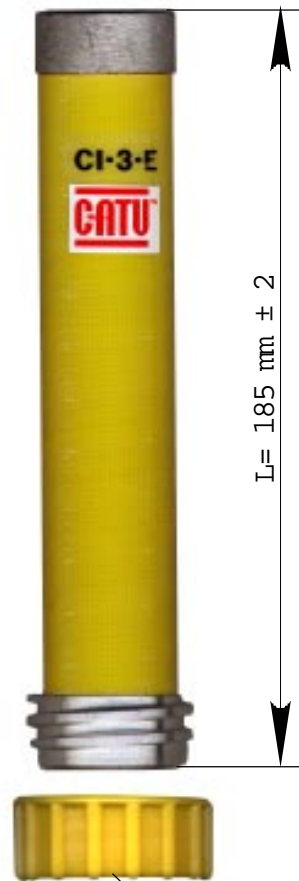

FICHE TECHNIQUE

Bouchon protecteur

POIDS APPROXIMATIF : 0,330 kg