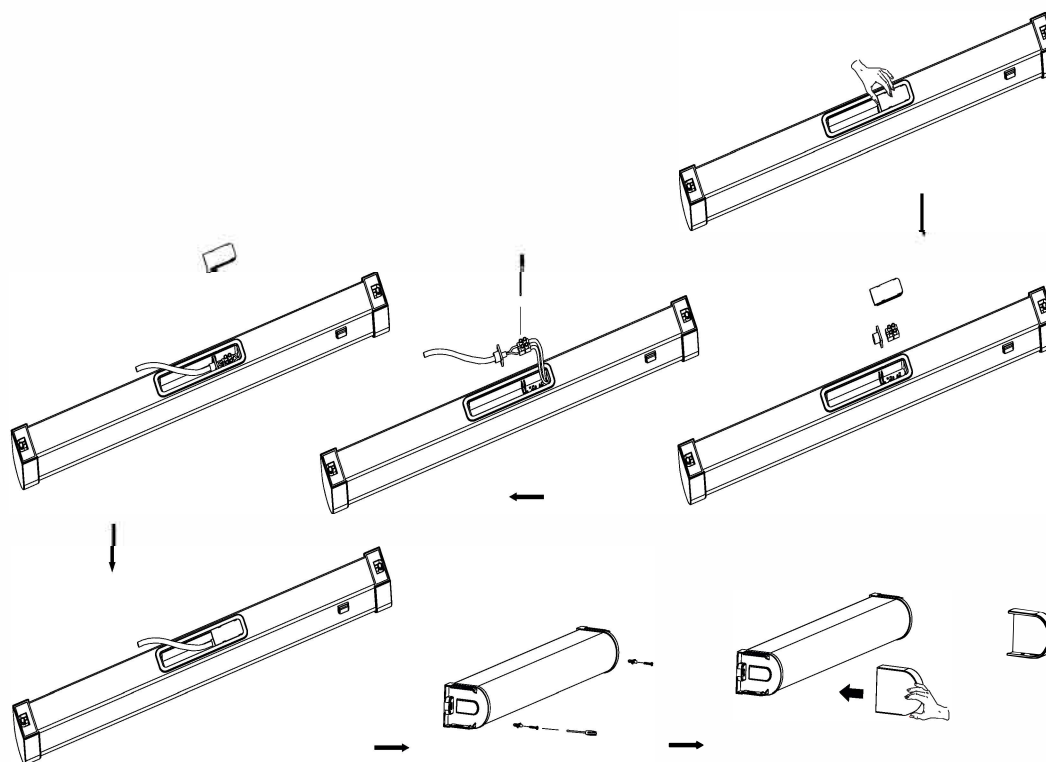

REGLETTESALLE DE BAIN

Caractéristiques techniques / Características técnicas / Características técnicas / Caratteristiche tecniche

Modèle-Référence / Modelo-Referencia / Modello-Riferimento / Modelo-Referência	BL05400003
Tension nominale / Tensión nominal / Tensione nominale / Tensão nominal	230VAC 50Hz
Puissance nominale / Potencia nominal / Potenza nominale / Potência nominal	6W
Type-Longueur de câble / Tipo-Longitud del cable / Tipo-Lunghezza del cavo / Tipo-Comprimento do cabo	Boîtier de connexion / connecting box
Indice de protection / Grado de protección / Indice di protezione / Grau de protecção	IP 44
Dimensions / Dimensiones / Dimensioni / Dimensões	69*52*400
Lampes LED / Lámparas LED / Lampade LED / Lâmpadas LED	LED SMD
Recouvrable / can be cover or not	NO
Flux lumineux nominal / Flujo luminoso nominal / Flusso luminoso nominale / Fluxo luminoso nominal	700 LS (540lm)
Durée de vie nominale / Vida útil nominal / Durata di vita nominale / Tempo de vida nominal	≥ 30000 h (L70 @ 25°C) *
Cycles de commutation / Ciclos de conmutación / Cicli di accensione / Ciclos de comutação	
Température de couleur / Temperatura de color / Temperatura di colore / Temperatura de cor	3000 K
Indice de rendu des couleurs / Índice de rendimento de color / Índice di resa del colore / Índice de restituição das cores	≥ 80 Ra
Angle de faisceau nominal / Ángulo del haz luminoso nominal / Angolo del fascio nominale / Ângulo nominal do feixe	135° (ERP 360°)
Facteur de puissance / Factor de potencia / Fattore di potenza / Fator de potência	> 0,67

The minimum distance from lighted objects to luminaires shall be kept at least 0.3m

ERP / EPREL

05-2023