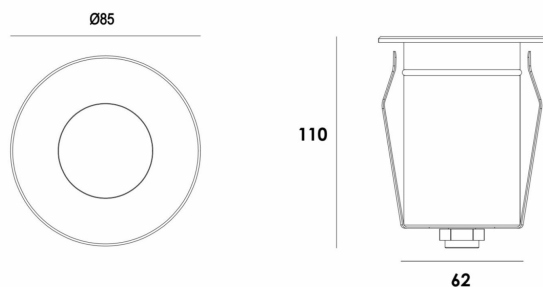

Données supplémentaires

Angle de distribution	50°
Orientable	Non
Type de connexion	Fil à connecter
Autres commentaires	Pot d'encastrement diam d'encastrement 82mm Encastrement sans pot: 62-80mm Module led remplaçable
Produits liés	• TR09406524 - ALIM-CV24V-40W-IP67-ON/OFF • BL08006701 - BOITIER DE CONNEXION IP67 1-1 • BL08006702 - BOITIER DE CONNEXION IP67 1-2 • BL09802405 - ALIM-CV24V-80W-IP66-ON/OFF • BL000114 - ALIM-CV24V-200W-IP66-ON/OFF • BL000323 - LUMI XL-ACC-CAPOT-PLAT-LAITON • BL000324 - LUMI XL-ACC-CAPOT-LAITON ANT • BL000325 - LUMI XL-ACC-NID D'ABEILLE

Plan