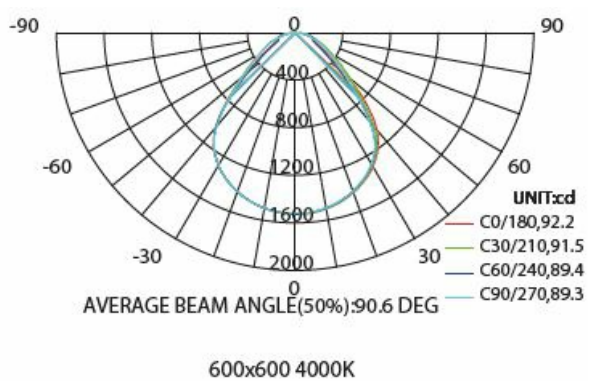

Données supplémentaires

Angle de distribution	90°
Orientable	Non
Type de connexion	Bornier (L-N) avec repiquage
Autres commentaires	Livré avec un filin de sécurité bornier de connexion avec repiquage
Produits liés	• BL08000013 - TF066-Cadre saillie 600x600 • BL08000002 - TF018 Cadre saillie mécano-soudé • BL08000009 - CADRE D'INTEGRATION 600x600

Cône photométrique