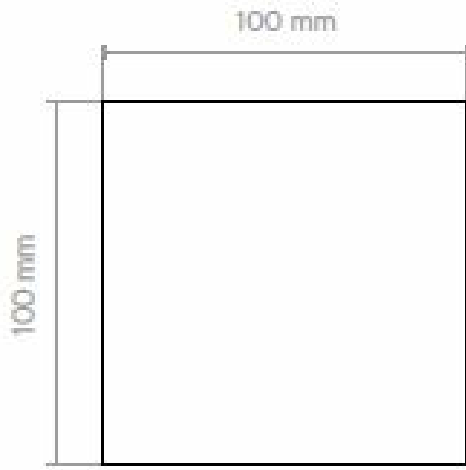

FICHE ACTUALISÉE LE 02/01/2025