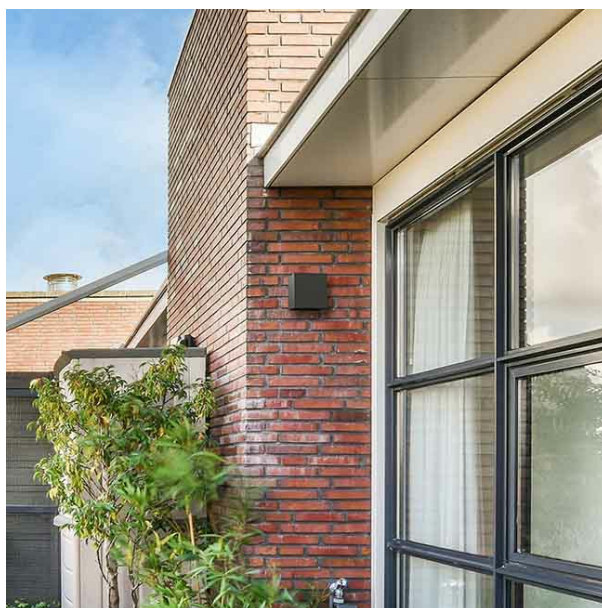

Durée de vie

L70 à 25°	50 000 h

Données supplémentaires

Angle de distribution	80°
Orientable	Non
Type de connexion	Bornier simple sur le produit
Autres commentaires	Livré avec outil spécifique (clé allen) et vis + chevilles de fixation
Produits liés	• BL16106501 - ORIENT 180-10W-IP65-3000K • BL16206501 - HORIZON 2 -2x6.5W-IP65-3K • BL16206503 - HORIZON 1-10W-IP65-3K • BL05102002 - BIM APP 10W-3K-U&D-IP65-G • BL05102001 - BIM APP 10W-3K-U&D-IP65-BL

Plan

Ambiance

FICHE ACTUALISÉE LE 02/01/2025