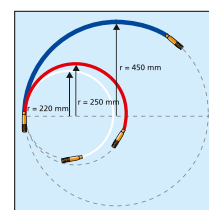

Tous les composants du Cable Scout+ Deluxe sont rangés dans une sacoche de transport.

Kit Standard.

Kit Mini.

RÉFÉRENCE	Description	Tiges incluses	Long. max. des tiges après montage	Contenu accessoires	Article
CS-SD	Kit de Luxe : pour les chantiers contraignants	2 tiges x 1 m (blanc) 6 tiges x 1 m (rouge) 2 tiges x 1 m (bleu)	10,0 m	Rallonge souple blanche de 15 cm, bague, adaptateur, crochet grande taille, boucle de guidage, tête ronde et tête plate de guidage, lampe torche LED, aimant	897-90001
CS-SH	Kit Mini : conçu pour être intégré à une boîte à outils	1 tige x 40 cm (blanc) 2 tiges x 40 cm (rouge) 1 tige x 40 cm (bleu)	1,6 m	Rallonge souple blanche de 40 cm, tête ronde de guidage, crochet petite taille, boucle de guidage	897-90003
CS-SB	Kit Standard : pour les installations simples	10 tiges x 1 m (blanc)	10,0 m	Rallonge souple blanche de 15 cm, adaptateur, crochet grande taille, boucle de guidage	897-90000

Informations sujettes à modification.

Tire fils Cable Scout+

Les tiges

Vue d'ensemble des tiges Cable Scout+.

RÉFÉRENCE	Tiges incluses	Flexibilité de la tige	Ø (D)	Article
CS-P4	Paire de tiges blanches de 1 m	souple	4,0	897-90005
CS-P6	Paire de tiges bleues de 1 m	très rigide	6,0	897-90007
CS-PN	Paire de tiges en nylon de 1 m	très souple	5,0	897-90008
CS-P5	Paire de tiges rouges de 1 m	moyennement rigide	5,0	897-90006

Toutes les dimensions sont en mm et sujettes à modifications.

Vue d'ensemble des rayons de courbure des tiges Cable Scout+.