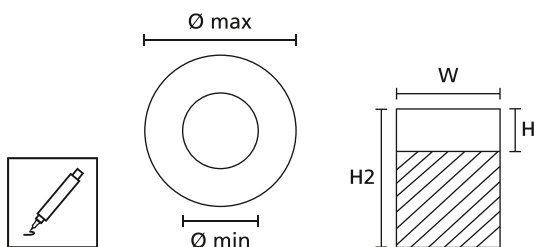

RÉFÉRENCE	Description	Ø min. du toron	Ø max. du toron	Larg. (W)	Haut. (H)	Haut. (H2)	Contenu	Couleur	Article
RO201-1401-WH	Distributeurs pleins	4,0	8,1	12,7	12,7	38,1	200 pcs	Blanc (WH), Transparent (CL)	550-14011
RO202-1401-WH		6,1	12,1	19,1	12,7	50,8	150 pcs	Blanc (WH), Transparent (CL)	550-14012
RO203-1401-WH		9,1	18,2	19,1	25,4	76,2	100 pcs	Blanc (WH), Transparent (CL)	550-14013
SPRO200-1401-WH	Kit de démarrage	6,1	12,1	19,1	12,7	50,8	150 pcs	Blanc (WH), Transparent (CL)	550-14010
RO201REF-1401-WH	Recharges	4,0	8,1	12,7	12,7	38,1	200 pcs	Blanc (WH), Transparent (CL)	550-14014
RO202REF-1401-WH		6,1	12,1	19,1	12,7	50,8	150 pcs	Blanc (WH), Transparent (CL)	550-11401
RO203REF-1401-WH		9,1	18,2	19,1	25,4	76,2	100 pcs	Blanc (WH), Transparent (CL)	550-71401

Toutes les dimensions sont en mm et sujettes à modifications.

Le minimum de commande (MOQ) peut différer du conditionnement unitaire. D'autres conditionnements existants peuvent être disponibles sur demande. Autres couleurs disponibles sur demande.

RÉFÉRENCE	Description	Contenu	Couleur	Article
T82S-BK	Stylo marqueur indélébile	1 pce	Noir (BK)	500-50821
T82R-RD	Stylo marqueur indélébile	2 pcs	Rouge (RD)	500-50822

Informations sujettes à modification.

Le minimum de commande (MOQ) peut différer du conditionnement unitaire. D'autres conditionnements existants peuvent être disponibles sur demande.