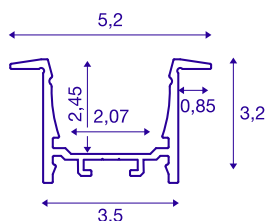

GRAZIA 20

profil à encastrer, 1 m, blanc

Profil à encastrer en aluminium GRAZIA 20 pour la pose de bandeaux LED. Les caches en plastique disponibles séparément produisent une lumière homogène non éblouissante.

INFORMATIONS TECHNIQUES

Réf.	1000491
Code IP	IP 20
Montage	Encastrément
Détails de montage	Plafond, Applique, Applique avec accessoires
Coloris	blanc
Longueur	100 cm
Largeur	5.2 cm
Hauteur	3.2 cm
Poids net	0.767 kg
Poids brut	1.127 kg
Longueur d'encastrement	100 cm
Largeur d'encastrement	3.5 cm
Profondeur d'encastrement	3 cm

Accessoires

1000557	GRAZIA 20 , embouts, pour profil à encastrer, blanc, 2 pièces
1000571	GRAZIA 20 , connecteur longitudinal, alu, 2 pièces
1004928	GRAZIA 20 , diffuseur plat, 1,5 m, plastique PMMA, satiné
1004929	GRAZIA 20 , diffuseur plat, 1,5 m, opale