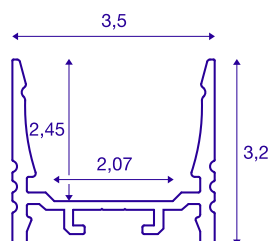

## GRAZIA 20

profil en saillie, standard strié, 1 m, blanc

Profil en saillie strié GRAZIA 20, longueur 1, 2 et 3 m, sans cache pour montage de bandeaux LED jusqu'à 20 mm de large. Le profil est disponible en blanc, noir et aluminium anodisé.

## INFORMATIONS TECHNIQUES

Réf.	1000509
Code IP	IP 20
Montage	En saillie
Détails de montage	Plafond, Plafond avec accessoires, Profilé pour suspension, Applique, Applique avec accessoires
Coloris	blanc
Longueur	100 cm
Largeur	3.5 cm
Hauteur	3.2 cm
Poids net	0.634 kg
Poids brut	0.906 kg

## Accessoires

1000535	GRAZIA 20 , suspension rigide, pour profil en saillie, 2 m, inox, 2 pièces
1000536	GRAZIA 20 , clips de montage, invisible, inox, 2 pièces
1000537	GRAZIA 20 , clips de montage, apparent, inox, 2 pièces
1000566	GRAZIA 20 , embouts, pour profil en saillie standard, avec diffuseur plat, blanc, 2 pièces
1000569	GRAZIA 20 , embouts, pour profil en saillie standard, avec diffuseur haut, blanc, 2 pièces
1000571	GRAZIA 20 , connecteur longitudinal, alu, 2 pièces
1004928	GRAZIA 20 , diffuseur plat, 1,5 m, plastique PMMA, satiné
1004929	GRAZIA 20 , diffuseur plat, 1,5 m, opale
1004930	GRAZIA 20 , diffuseur haut, 1,5 m, plastique PC, satiné
1004931	GRAZIA 20 , diffuseur haut, 1,5 m, plastique PMMA, satiné