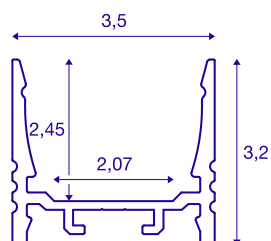

## GRAZIA 20

profil en saillie, standard strié, 2 m, alu

Profil en saillie strié GRAZIA 20, longueur 1, 2 et 3 m, sans cache pour montage de bandeaux LED jusqu'à 20 mm de large. Le profil est disponible en blanc, noir et aluminium anodisé.

## INFORMATIONS TECHNIQUES

Réf.	1000511
Code IP	IP 20
Montage	En saillie
Détails de montage	Plafond, Plafond avec accessoires, Profilé pour suspension, Applique, Applique avec accessoires
Coloris	alu
Longueur	200 cm
Largeur	3.5 cm
Hauteur	3.2 cm
Poids net	1.234 kg
Poids brut	1.745 kg

## Accessoires

1000535	GRAZIA 20 , suspension rigide, pour profil en saillie, 2 m, inox, 2 pièces
1000536	GRAZIA 20 , clips de montage, invisible, inox, 2 pièces
1000537	GRAZIA 20 , clips de montage, apparent, inox, 2 pièces
1000565	GRAZIA 20 , embouts, pour profil en saillie standard, avec diffuseur plat, alu, 2 pièces
1000568	GRAZIA 20 , embouts, pour profil en saillie standard, avec diffuseur haut, alu, 2 pièces
1000571	GRAZIA 20 , connecteur longitudinal, alu, 2 pièces
1004927	GRAZIA 20 , diffuseur plat, 1,5 m, plastique PC, satiné
1004928	GRAZIA 20 , diffuseur plat, 1,5 m, plastique PMMA, satiné
1004929	GRAZIA 20 , diffuseur plat, 1,5 m, opale
1004930	GRAZIA 20 , diffuseur haut, 1,5 m, plastique PC, satiné
1004931	GRAZIA 20 , diffuseur haut, 1,5 m, plastique PMMA, satiné