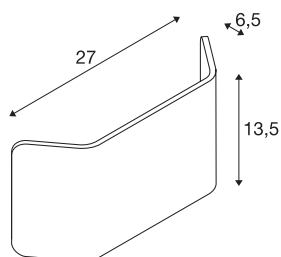

MANA

diffuseur, intérieur, longueur 27 cm, blanc

Abat-jour MANA 27 en aluminium, longueur 270 mm et hauteur 135 mm blanc.

INFORMATIONS TECHNIQUES

Réf.	1000628
Code IP	IP 20
Coloris	blanc
Répartition de l'intensité lumineuse	asymétrique
Sortie lumineuse	direct - indirect
Longueur	27 cm
Hauteur	13.5 cm
Profondeur	6.5 cm
Poids net	0.475 kg
Poids brut	0.754 kg