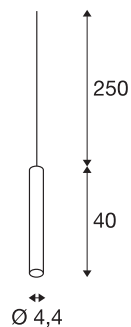

FITU

suspension intérieure, hauteur 40 cm, noir, E27, 60W max, câble nu sans patère de 2,5m

La version affinée de la suspension FITU à extrémité dénudée peut être combinée à nos patères FITU dans de multiples coloris. La douille E27 intégrée au luminaire permet de l'utiliser avec des sources LED et à économie d'énergie. La longueur de suspension de 250 cm peut être raccourcie lors de l'installation. Prêt pour le raccordement direct à la tension secteur 230V.

INFORMATIONS TECHNIQUES

Réf.	1002159
Nombre de douilles	1
Code IP	IP 20
Montage	En saillie
Détails de montage	Plafond avec accessoires
Tension nominale primaire	220-240V ~50/60Hz
Classe de protection	II
Puissance en watts	60 W
Température ambiante maximale	30 °C
Coloris	noir
Sortie lumineuse	diffus
Hauteur	40 cm
Diamètre	4.4 cm
Poids net	0.572 kg
Poids brut	0.796 kg

Source Préconisée

1005265	ST64 E27 , ampoule LED, doré, 7,5 W, 2500 K, IRC90, 320°
1005304	A60 E27 , ampoule LED, dépoli, 7,5 W, 2700 K, IRC90, 320°
1005306	G125 E27 tête miroir , ampoule LED, chrome, 7,5 W, 2700 K, IRC90, 180°
1005317	A60 E27 tunable smart , ampoule LED, blanc, 9 W, 2700 6500 K, IRC90, 230°