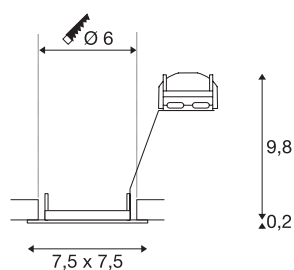

PIKA

encastré de plafond intérieur, carré, fixe, gris argent, GU10/QPAR51, 50W max

De forme carrée, l'encastré 230V PIKA QPAR51 fixe est disponible dans les variantes blanc, chrome, laiton et gris argent. PIKA est un spot moderne pour un éclairage original. Branchement électrique directement sur tension secteur 230V.

INFORMATIONS TECHNIQUES

Réf.	1002207
Nombre de douilles	1
Code IP	IP 20
Montage	Encastrément
Détails de montage	Plafond
Nombre de câblages en continu	10
Tension nominale primaire	220-240V ~50/60Hz
Classe de protection	II
Puissance en watts	50 W
Coloris	gris
Sortie lumineuse	direct
Longueur	7.5 cm
Largeur	7.5 cm
Hauteur	10 cm
Poids net	0.131 kg
Poids brut	0.169 kg
Forme de découpe	rond
Profondeur d'encastrement	10 cm
Diamètre d'encastrement	6 cm