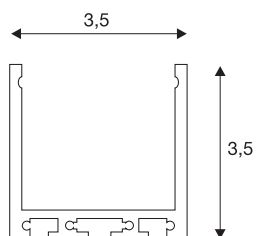

GLENOS

profil professionnel 3030, en saillie, 3 m, gris argent

Profil professionnel GLENOS 3030 longueur 300 cm sans cache pour montage de bandeaux LED jusqu'à 30 mm de large. Le profil disponible en noir mat, blanc mat et argent peut être utilisé en encastré, en saillie ou avec le kit de suspension 213488 en option.

INFORMATIONS TECHNIQUES

Réf.	213634
Code IP	IP 20
Montage	En saillie
Coloris	gris
Longueur	300 cm
Largeur	3.5 cm
Hauteur	3.5 cm
Poids net	1.901 kg
Poids brut	3.052 kg

Accessoires

213488

GLENOS , kit de suspension pour profil professionnel 3030 et 4970, chrome