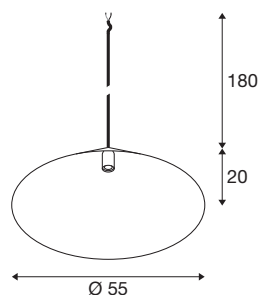

## MAGICO 38

Suspension, E27, longueur de suspension 180 cm, 1 x max. 10 W, aluminium

Les suspensions MAGICO sont le gage d'un design élégant et moderne. Elles sont disponibles en trois tailles et quatre coloris élégants : noir mat, blanc mat, noir-or et un aluminium brossé tendance – autant d'atouts pour des concepts d'éclairage contemporains plein de caractère. Utilisée de façon isolée ou sous forme d'une combinaison de différentes tailles et coloris, MAGICO permet d'aménager l'espace de manière captivante et personnalisée. Grâce à leur câble nu et à un adaptateur compatible, il est également possible d'intégrer ces luminaires dans un système de rails.

### INFORMATIONS TECHNIQUES

Réf.	1009136
Douille	E27
Nombre de douilles	1
Code IP	IP20
Classe de résistance aux chocs	IK 02
Résistance aux chocs	0.2 Joule
Tension nominale primaire	220-240V ~50/60 Hz
Classe de protection	II
Puissance en watts	10 W
Température ambiante minimale	-20 °C
Température ambiante maximale	45 °C
Coloris	aluminium
Hauteur	35 cm
Diamètre	38 cm
Longueur du câble de suspension	180 cm
Poids net	0.864 kg
Poids brut	0.864 kg

## Source Préconisée

1005265	ST64 E27 , ampoule LED, doré, 7,5 W, 2500 K, IRC90, 320°
---------	--