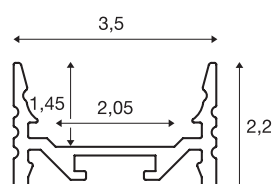

GRAZIA 20

profil en saillie, plat strié, 3 m, noir

Profil en saillie plat, strié GRAZIA 20, longueur 1, 2 et 3 m, sans cache pour montage de bandeaux LED jusqu'à 20 mm de large. Le profil est disponible en blanc, noir et aluminium anodisé.

INFORMATIONS TECHNIQUES

Réf.	1000507
Code IP	IP 20
Montage	En saillie
Détails de montage	Plafond, Plafond avec accessoires, Profilé pour suspension, Applique, Applique avec accessoires
Coloris	noir
Longueur	300 cm
Largeur	3.5 cm
Hauteur	2.2 cm
Poids net	1.358 kg
Poids brut	2.032 kg
Page du BIG WHITE	741

Accessoires

1000535	GRAZIA 20 , suspension rigide, pour profil en saillie, 2 m, inox, 2 pièces
1000536	GRAZIA 20 , clips de montage, invisible, inox, 2 pièces
1000537	GRAZIA 20 , clips de montage, apparent, inox, 2 pièces
1000540	GRAZIA 20 , diffuseur plat, 3 m, plastique PC, satiné
1000546	GRAZIA 20 , diffuseur plat, 3 m, plastique PMMA, satiné
1000549	GRAZIA 20 , diffuseur plat, 3 m, plastique PMMA, opale
1000552	GRAZIA 20 , diffuseur haut, 3 m, plastique PC, opale
1000555	GRAZIA 20 , diffuseur haut, 3 m, plastique PMMA, satiné
1000561	GRAZIA 20 , embouts, pour profil en saillie plat, avec diffuseur plat, noir, 2 pièces
1000564	GRAZIA 20 , embouts, pour profil en saillie plat, avec diffuseur haut, noir, 2 pièces
1000571	GRAZIA 20 , connecteur longitudinal, alu, 2 pièces