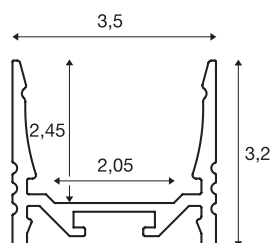

GRAZIA 20

profil en saillie, standard strié, 3 m, alu

Profil en saillie strié GRAZIA 20, longueur 1, 2 et 3 m, sans cache pour montage de bandeaux LED jusqu'à 20 mm de large. Le profil est disponible en blanc, noir et aluminium anodisé.

INFORMATIONS TECHNIQUES

Réf.	1000514
Code IP	IP 20
Montage	En saillie
Détails de montage	Plafond, Plafond avec accessoires, Profilé pour suspension, Applique, Applique avec accessoires
Coloris	alu
Longueur	300 cm
Largeur	3.5 cm
Hauteur	3.2 cm
Poids net	1.719 kg
Poids brut	2.606 kg
Page du BIG WHITE	741

Accessoires

1000535	GRAZIA 20 , suspension rigide, pour profil en saillie, 2 m, inox, 2 pièces
1000536	GRAZIA 20 , clips de montage, invisible, inox, 2 pièces
1000537	GRAZIA 20 , clips de montage, apparent, inox, 2 pièces
1000540	GRAZIA 20 , diffuseur plat, 3 m, plastique PC, satiné
1000546	GRAZIA 20 , diffuseur plat, 3 m, plastique PMMA, satiné
1000549	GRAZIA 20 , diffuseur plat, 3 m, plastique PMMA, opale
1000552	GRAZIA 20 , diffuseur haut, 3 m, plastique PC, opale
1000555	GRAZIA 20 , diffuseur haut, 3 m, plastique PMMA, satiné
1000565	GRAZIA 20 , embouts, pour profil en saillie standard, avec diffuseur plat, alu, 2 pièces
1000568	GRAZIA 20 , embouts, pour profil en saillie standard, avec diffuseur haut, alu, 2 pièces
1000571	GRAZIA 20 , connecteur longitudinal, alu, 2 pièces