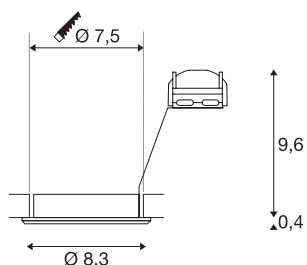

## PIKA

**encastré de plafond intérieur, rond, orientable, blanc, GU10/QPAR51, 50W max**

Disponible dans les variantes blanc, chrome, laiton et gris argent, l'encastré 230V PIKA QPAR51 orientable permet un positionnement libre du faisceau lumineux. PIKA est un spot moderne pour un éclairage original. Le raccordement électrique s'effectue directement sur la tension secteur 230V.

## INFORMATIONS TECHNIQUES

Réf.	1000718
Nombre de douilles	1
Plage d'inclinaison	30 °
Orientable ou inclinable	pivotant
Code IP	IP 20
Montage	Encastrément
Détails de montage	Plafond
Nombre de câblages en continu	10
Tension nominale primaire	220-240V ~50/60Hz
Classe de protection	II
Puissance en watts	50 W
Coloris	blanc
Sortie lumineuse	direct
Hauteur	10 cm
Diamètre	8.3 cm
Poids net	0.144 kg
Poids brut	0.178 kg
Forme de découpe	rond
Profondeur d'encastrement	10 cm
Diamètre d'encastrement	7.5 cm
Page du BIG WHITE	395