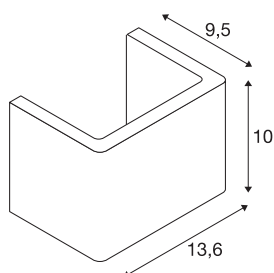

## MANA

diffuseur, intérieur, longueur 13,6 cm, blanc, plâtre

Abat-jour MANA en plâtre, longueur 136 mm et hauteur 100 mm, blanc.

## INFORMATIONS TECHNIQUES

Réf.	1000824
Code IP	IP 20
Coloris	blanc
Répartition de l'intensité lumineuse	asymétrique
Sortie lumineuse	direct - indirect
Largeur	13.6 cm
Hauteur	10 cm
Profondeur	9.5 cm
Poids net	0.712 kg
Poids brut	0.949 kg
Page du BIG WHITE	186