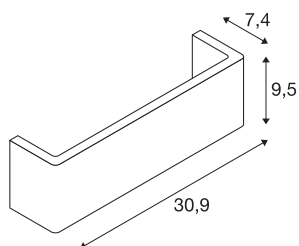

MANA

diffuseur, intérieur, longueur 30,9 cm, blanc, plâtre

Abat-jour MANA en plâtre, longueur 309 mm et hauteur 95 mm, blanc.

INFORMATIONS TECHNIQUES

Réf.	1000825
Code IP	IP 20
Coloris	blanc
Largeur	30.9 cm
Hauteur	9.5 cm
Profondeur	7.4 cm
Poids net	0.94 kg
Poids brut	1.437 kg
Page du BIG WHITE	187