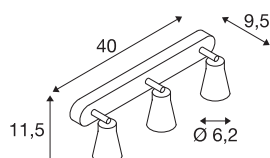

AVO

applique et plafonnier intérieur, triple, blanc, GU10/-QPAR51, 3x 50W max

Applique et plafonnier de la gamme AVO sur lequel on peut monter, selon la version, une à quatre têtes de lampes inclinables et orientables sur la patère. Ce luminaire en aluminium peut être utilisé avec des sources halogènes et LED grâce la douille GU10 intégrée. Branchement électrique du luminaire, disponible en plusieurs coloris, directement sur la tension secteur 230V.

INFORMATIONS TECHNIQUES

Réf.	1000893
Nombre de douilles	3
Plage d'inclinaison	90 °
Plage de rotation horizontale	320 °
Orientable ou inclinable	Dispositif rotatif et pivotant
Code IP	IP 20
Montage	En saillie
Détails de montage	Plafond, Applique
Tension nominale primaire	220-240V ~50/60Hz
Classe de protection	I
Puissance en watts	50 W
Coloris	blanc
Sortie lumineuse	direct
Longueur	40 cm
Largeur	11.5 cm
Hauteur	9.5 cm
Poids net	0.77 kg
Poids brut	0.997 kg
Page du BIG WHITE	315