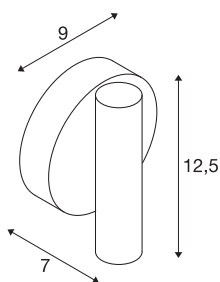

INFORMATIONS TECHNIQUES

Réf.	1001495
Orientable ou inclinable	Dispositif rotatif et pivotant
Code IP	IP 20
Montage	En saillie
Détails de montage	Plafond, Applique
Variable	Oui
Technologie de variation de l'éclairage	Variateur en fin de phase
Tension nominale primaire	220-240V ~50/60Hz
Courant / tension secondaire	500 mA
Classe de protection	I
Puissance en watts	9 W
Hauteur du courant d'appel	10 A
Durée du courant d'appel	40 µs
Effet stroboscopique (SVM)	0.01
Lumen	580 lm
Température de couleur	3000 Kelvin
Angle de rayonnement	40 °
Coloris	noir
IRC	90
Données LXXBXX	L70B50
Durée de vie	30000 h
Sortie lumineuse	directement

Source Lumineuse

916381	
--------	---

Largeur	9 cm
Hauteur	12.5 cm
Profondeur	7 cm
Poids net	0.353 kg
Poids brut	0.44 kg
Page du BIG WHITE	296