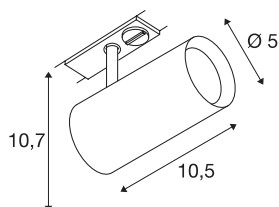

NOBLO SPOT

spot, pour rail 1 allumage, intérieur, blanc, LED, 7,5W, 2700K

Spot LED NOBLO orientable et inclinable avec adaptateur correspondant pour système de rail monophasé 230V. Ce luminaire séduit par son design épuré qui le rend idéal pour les concepts d'éclairage modernes. Fabriqué en aluminium, ce luminaire est équipé d'un module LED Premium.

INFORMATIONS TECHNIQUES

Réf.	1001863
Nombre de sorties lumineuses différentes	1
Orientable ou inclinable	Dispositif rotatif et pivotant
Code IP	IP 20
Montage	En saillie
Détails de montage	Rail plafond, Rail applique
Variable	Oui
Technologie de variation de l'éclairage	Variateur en fin de phase
Tension nominale primaire	220-240V ~50/60Hz
Courant / tension secondaire	350 mA
Classe de protection	I
Puissance en watts	8 W
Température ambiante minimale	-20 °C
Température ambiante maximale	30 °C
Hauteur du courant d'appel	9 A
Durée du courant d'appel	23 µs
Effet stroboscopique (SVM)	0.03
Lumen	620 lm
Température de couleur	2700 Kelvin
Angle de rayonnement	36 °
Coloris	blanc
IRC	80

Source Lumineuse

916369	
--------	---

Données LXXBXX	L70B50
Durée de vie	30000 h
Sortie lumineuse	directement
Risk Group	1
Longueur	10.5 cm
Hauteur	10.7 cm
Diamètre	5 cm
Poids net	0.245 kg
Poids brut	0.325 kg
Page du BIG WHITE	483