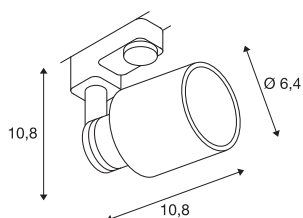

PURI TRACK

spot, pour rail 3 allumages, intérieur, blanc, GU10/-QPAR51, 10W max

Spot 230V PURI TRACK orientable et inclinable avec adaptateur correspondant pour système de rail triphasé 230V. Ce luminaire en aluminium peut être utilisé avec des sources halogènes et LED grâce la douille GU10 intégrée.

INFORMATIONS TECHNIQUES

Réf.	1001872
Nombre de douilles	1
Plage d'inclinaison	85 °
Plage de rotation horizontale	340 °
Orientable ou inclinable	Dispositif rotatif et pivotant
Code IP	IP 20
Montage	En saillie
Détails de montage	Rail plafond, Rail applique
Tension nominale primaire	220-240V ~50/60Hz
Classe de protection	II
Puissance en watts	10 W
Coloris	blanc
Sortie lumineuse	direct
Longueur	14.5 cm
Hauteur	12 cm
Diamètre	6.4 cm
Poids net	0.203 kg
Poids brut	0.299 kg
Page du BIG WHITE	453