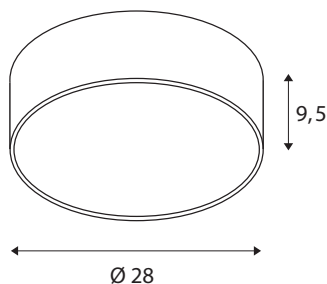

INFORMATIONS TECHNIQUES

Réf.	1001881
Code IP	IP 20
Montage	En saillie
Détails de montage	Plafond, Applique
Variable	Oui
Technologie de variation de l'éclairage	Variateur en fin de phase
Tension nominale primaire	220-240V ~50/60Hz
Courant / tension secondaire	350 mA
Classe de protection	I
Puissance en watts	15 W
Hauteur du courant d'appel	10 A
Durée du courant d'appel	40 µs
Effet stroboscopique (SVM)	0.05
Lumen	1250 / 1300 lm
Température de couleur	3000/4000 Kelvin
Angle de rayonnement	105 °
Coloris	blanc
IRC	80
UGR ≤	25
Données LXXBXX	L70B50
Durée de vie	25000 h
Répartition de l'intensité lumineuse	rotosymétrique

Sortie lumineuse	direct
Risk Group	1
Hauteur	9.5 cm
Diamètre	28 cm
Poids net	1.478 kg
Poids brut	1.938 kg
Page du BIG WHITE	258