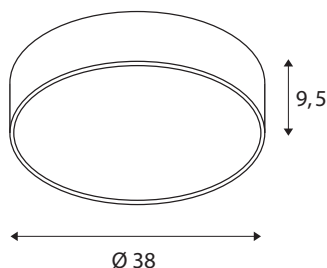

## INFORMATIONS TECHNIQUES

Réf.	1001896
Code IP	IP 20
Montage	En saillie
Détails de montage	Plafond, Applique
Variable	Oui
Technologie de variation de l'éclairage	DALI
Tension nominale primaire	220-240V ~50/60Hz
Courant / tension secondaire	700 mA
Classe de protection	I
Puissance en watts	30 W
Réseau Puissance de veille assignée	0.5 W
Hauteur du courant d'appel	30 A
Durée du courant d'appel	2 µs
Effet stroboscopique (SVM)	0.04
Lumen	2800 / 2950 lm
Température de couleur	3000/4000 Kelvin
Angle de rayonnement	105 °
Coloris	blanc
IRC	80
UGR ≤	25
Données LXXBXX	L70B50
Durée de vie	25000 h

<b>Répartition de l'intensité lumineuse</b>	rotosymétrique
<b>Sortie lumineuse</b>	direct - indirect
<b>Risk Group</b>	1
<b>Hauteur</b>	9.5 cm
<b>Diamètre</b>	38 cm
<b>Poids net</b>	2.233 kg
<b>Poids brut</b>	3 kg
<b>Page du BIG WHITE</b>	260