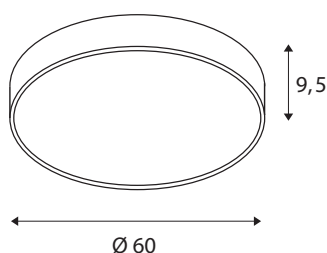

## INFORMATIONS TECHNIQUES

Réf.	1001898
Code IP	IP 20
Montage	En saillie
Détails de montage	Plafond, Applique
Variable	Oui
Technologie de variation de l'éclairage	DALI
Tension nominale primaire	220-240V ~50/60Hz
Courant / tension secondaire	1000 mA
Classe de protection	I
Puissance en watts	37 W
Température ambiante minimale	-20 °C
Température ambiante maximale	40 °C
Puissance de veille assignée	0.5 W
Hauteur du courant d'appel	35 A
Durée du courant d'appel	2 µs
Effet stroboscopique (SVM)	0.07
Lumen	4470 / 4870 lm
Température de couleur	3000/4000 Kelvin
Angle de rayonnement	105 °
Coloris	noir
IRC	80
UGR ≤	25

Données LXXBXX	L70B50
Durée de vie	25000 h
Sortie lumineuse	direct-indirect
Risk Group	1
Hauteur	9.5 cm
Diamètre	60 cm
Poids net	5.081 kg
Poids brut	6.99 kg
Page du BIG WHITE	260