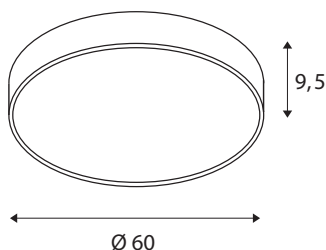

INFORMATIONS TECHNIQUES

Réf.	1001899
Code IP	IP 20
Montage	En saillie
Détails de montage	Plafond, Applique
Variable	Oui
Technologie de variation de l'éclairage	DALI
Tension nominale primaire	220-240V ~50/60Hz
Courant / tension secondaire	1000 mA
Classe de protection	I
Puissance en watts	37 W
Température ambiante minimale	-20 °C
Température ambiante maximale	40 °C
Puissance de veille assignée	0.5 W
Hauteur du courant d'appel	35 A
Durée du courant d'appel	2 µs
Effet stroboscopique (SVM)	0.07
Lumen	4470 / 4870 lm
Température de couleur	3000/4000 Kelvin
Angle de rayonnement	105 °
Coloris	gris
IRC	80
UGR ≤	25

Données LXXBXX	L70B50
Durée de vie	25000 h
Sortie lumineuse	direct-indirect
Risk Group	1
Hauteur	9.5 cm
Diamètre	60 cm
Poids net	5.163 kg
Poids brut	6.931 kg
Page du BIG WHITE	260