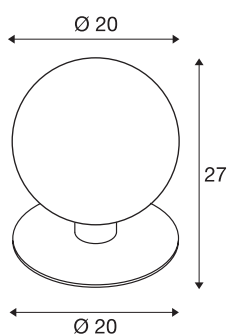

GLOO PURE 27

borne extérieure, anthracite, E27, 23W max, IP44

Le lampadaire GLOO PURE est composé d'un tube en aluminium laqué surmonté d'une boule en verre satiné. Équipé d'une douille E27, il peut recevoir aussi bien des sources à économie d'énergie que des sources LED. Utilisable en extérieur grâce à son indice de protection IP44. La gamme GLOO PURE comporte également des appliques et des lampadaires et peut donc être utilisée partout. Accessoires disponibles en option : piquet et boîte de connexion pour un branchement électrique sécurisé dans le pied rond. Le branchement s'effectue sur la tension secteur 230V.

INFORMATIONS TECHNIQUES

Réf.	1001999
Nombre de douilles	1
Code IP	IP 44
Classe de résistance aux chocs	IK 02
Résistance aux chocs	0.2 Joule
Montage	En saillie
Détails de montage	Sol
Tension nominale primaire	220-240V ~50/60Hz
Classe de protection	I
Puissance en watts	23 W
Coloris	anthracite
Répartition de l'intensité lumineuse	rotosymétrique
Sortie lumineuse	diffus
Hauteur	27 cm
Diamètre	20 cm
Poids net	1.358 kg
Poids brut	2.119 kg
Page du BIG WHITE	545