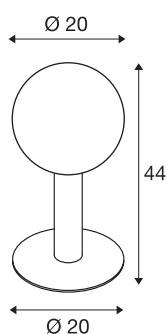

GLOO PURE 44

borne extérieure, anthracite, E27, 23W max, IP44

Le lampadaire GLOO PURE est composé d'un tube en aluminium laqué surmonté d'une boule en verre satiné. Équipé d'une douille E27, il peut recevoir aussi bien des sources à économie d'énergie que des sources LED. Utilisable en extérieur grâce à son indice de protection IP44. La gamme GLOO PURE comporte également des appliques et des lampadaires et peut donc être utilisée partout. Accessoires disponibles en option : piquet et boîte de connexion pour un branchement électrique sécurisé dans le pied rond. Le branchement s'effectue sur la tension secteur 230V.

INFORMATIONS TECHNIQUES

Réf.	1002000
Nombre de douilles	1
Code IP	IP 44
Classe de résistance aux chocs	IK 02
Résistance aux chocs	0.2 Joule
Montage	En saillie
Détails de montage	Sol
Tension nominale primaire	220-240V ~50/60Hz
Classe de protection	I
Puissance en watts	23 W
Coloris	anthracite
Répartition de l'intensité lumineuse	rotosymétrique
Sortie lumineuse	diffus
Hauteur	44 cm
Diamètre	20 cm
Poids net	1.556 kg
Poids brut	2.486 kg
Page du BIG WHITE	545

Source Préconisée

1005289	T38 E27 , ampoule LED, blanc, 8 W, 3000 K, IRC90, 240°
1005290	T38 E27 , ampoule LED, blanc, 8 W, 4000 K, IRC90, 240°
1005307	T45 E27 , ampoule LED, blanc, 13,5 W, 3000 K, IRC90, 240°
1005308	T45 E27 , ampoule LED, blanc / opale, 13,5 W, 4000 K, IRC90, 240°