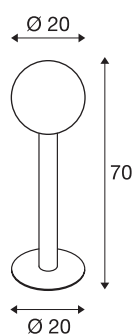

GLOO PURE 70

borne extérieure, anthracite, E27, 23W max, IP44

Le lampadaire GLOO PURE est composé d'un tube en aluminium laqué surmonté d'une boule en verre satiné. Équipé d'une douille E27, il peut recevoir aussi bien des sources à économie d'énergie que des sources LED. Utilisable en extérieur grâce à son indice de protection IP44. La gamme GLOO PURE comporte également des appliques et des lampadaires et peut donc être utilisée partout. Accessoires disponibles en option : piquet et boîte de connexion pour un branchement électrique sécurisé dans le pied rond. Le branchement s'effectue sur la tension secteur 230V.

INFORMATIONS TECHNIQUES

| | |
|--------------------------------------|-------------------|
| Réf. | 1002001 |
| Nombre de douilles | 1 |
| Code IP | IP 44 |
| Classe de résistance aux chocs | IK 02 |
| Résistance aux chocs | 0.2 Joule |
| Montage | En saillie |
| Détails de montage | Sol |
| Tension nominale primaire | 220-240V ~50/60Hz |
| Classe de protection | I |
| Puissance en watts | 23 W |
| Coloris | anthracite |
| Répartition de l'intensité lumineuse | rotosymétrique |
| Sortie lumineuse | diffus |
| Hauteur | 70 cm |
| Diamètre | 20 cm |
| Poids net | 1.723 kg |
| Poids brut | 2.838 kg |
| Page du BIG WHITE | 545 |

Source Préconisée

| | |
|---------|---|
| 1005290 | T38 E27 , ampoule LED, blanc, 8 W, 4000 K, IRC90, 240° |
| 1005307 | T45 E27 , ampoule LED, blanc, 13,5 W, 3000 K, IRC90, 240° |
| 1005308 | T45 E27 , ampoule LED, blanc / opale, 13,5 W, 4000 K, IRC90, 240° |