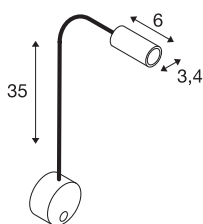

## DIO FLEX PLATE

applique intérieure, liseuse, blanc, LED, 1,9W, 3000K, avec interrupteur

Spot sur tige 230V pour montage mural de la gamme DIO FLEX PLATE. La patère et la tête du spot sont raccordées par un bras flexible. L'interrupteur intégré permet d'utiliser le luminaire individuel orientable pour de nombreuses applications. Branchement électrique du luminaire directement sur tension secteur 230V. Une version LED est disponible en alternative.

## INFORMATIONS TECHNIQUES

Réf.	1002118
Code IP	IP 20
Montage	En saillie
Détails de montage	Applique
Tension nominale primaire	100-240V ~50/60Hz
Courant / tension secondaire	350 mA
Classe de protection	I
Puissance en watts	1.9 W
Température ambiante minimale	-20 °C
Température ambiante maximale	45 °C
Effet stroboscopique (SVM)	0
Lumen	100 lm
Température de couleur	3000 Kelvin
Angle de rayonnement	45 °
Coloris	blanc
IRC	80
Données LXXBXX	L70B50
Durée de vie	30000 h
Sortie lumineuse	directement
Longueur	49.8 cm
Diamètre	9 cm
Poids net	0.521 kg

## Source Lumineuse

916380		<b>Poids brut</b>	0.585 kg
		<b>Page du BIG WHITE</b>	228