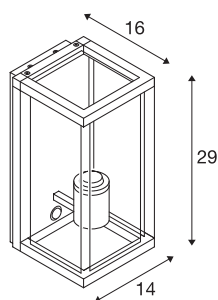

## QUADRULO SENSOR

applique extérieure, anthracite, E27, 15W max, IP44, détecteur de mouvements

Applique murale en aluminium de la série QUADRULO à surface de diffusion vitrée. Grâce à sa classe de protection IP élevée, ce luminaire, disponible avec ou sans détecteur de mouvement, est compatible avec une utilisation en extérieur. Le raccordement électrique se fait directement à la tension secteur 230 V.

## INFORMATIONS TECHNIQUES

Réf.	1002402
Nombre de douilles	1
Code IP	IP 44
Montage	En saillie
Détails de montage	Applique
Tension nominale primaire	220-240V ~50/60Hz
Classe de protection	I
Puissance en watts	15 W
Température ambiante minimale	-10 °C
Température ambiante maximale	40 °C
Coloris	anthracite
Sortie lumineuse	diffus
Largeur	14 cm
Hauteur	29 cm
Profondeur	16 cm
Poids net	2.256 kg
Poids brut	2.871 kg
Page du BIG WHITE	629